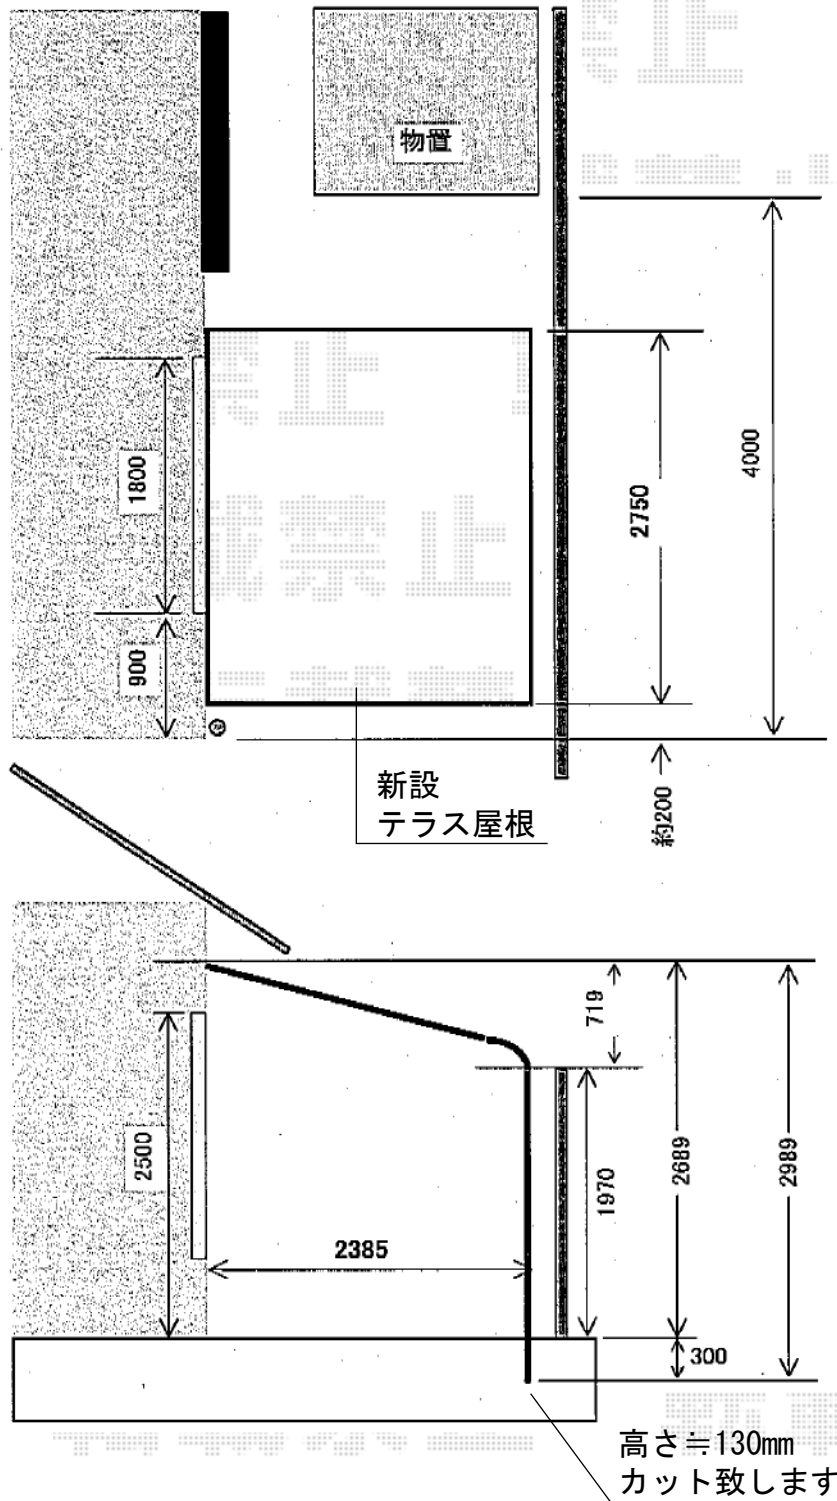

ライザーテラスII R型 テラスタイプ 単体 積雪～20cm対応

トステム ライザーテラスII R型 テラスタイプ 単体 積雪～20cm対応
 間口=関東間1.5間 (柱芯々2,530mm 屋根幅2,750mm)
 出幅=8尺 (2,385mm)
 色: オータムブラウン
 屋根材: ポリカーボネート (ブラウン)
 柱仕様: 柱位置固定タイプ (柱2本)
 施工方法: 上止め仕様
 オプション: 屋根材ホルダー関東間用3本入×2セット

トステム 吊り下げ物干し 標準 ワイド 2本入り
 色: オータムブラウン

現場状況や作図制限により概略図の内容と多少の違いが生じることがございます。
 施工時は、現場優先とさせて頂きたく思いますので、お立会い頂き、
 最終のご指示のほど、何卒、宜しくお願い致します。

EX-SHOP
 HTTP://WWW.EX-SHOP.NET

担当: 本田