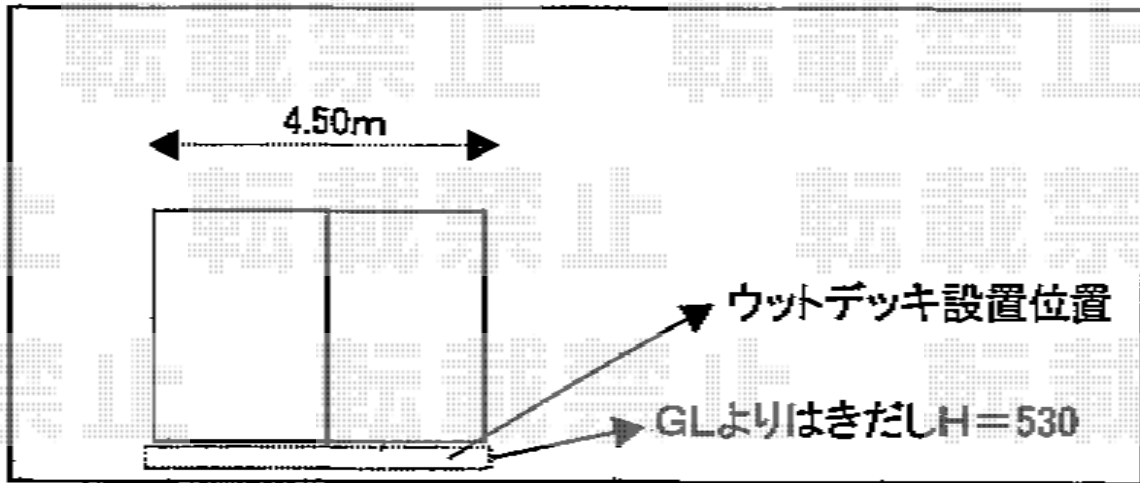

リウッドデッキ 200 単体

YKK AP リウッドデッキ 200 単体

間口=2.5間 (4,457mm)

出幅=9尺 (2,725mm)

色：(床板 ホワイトブラウン/束柱 プラチナステン)

床板：縦貼り

束柱：Tタイプ (400~500mm)

現場状況や作図制限により概略図の内容と多少の違いが生じることがございます。
施工時は、現場優先とさせて頂きたく思いますので、お立会い頂き、
最終のご指示のほど、何卒、宜しくお願い致します。