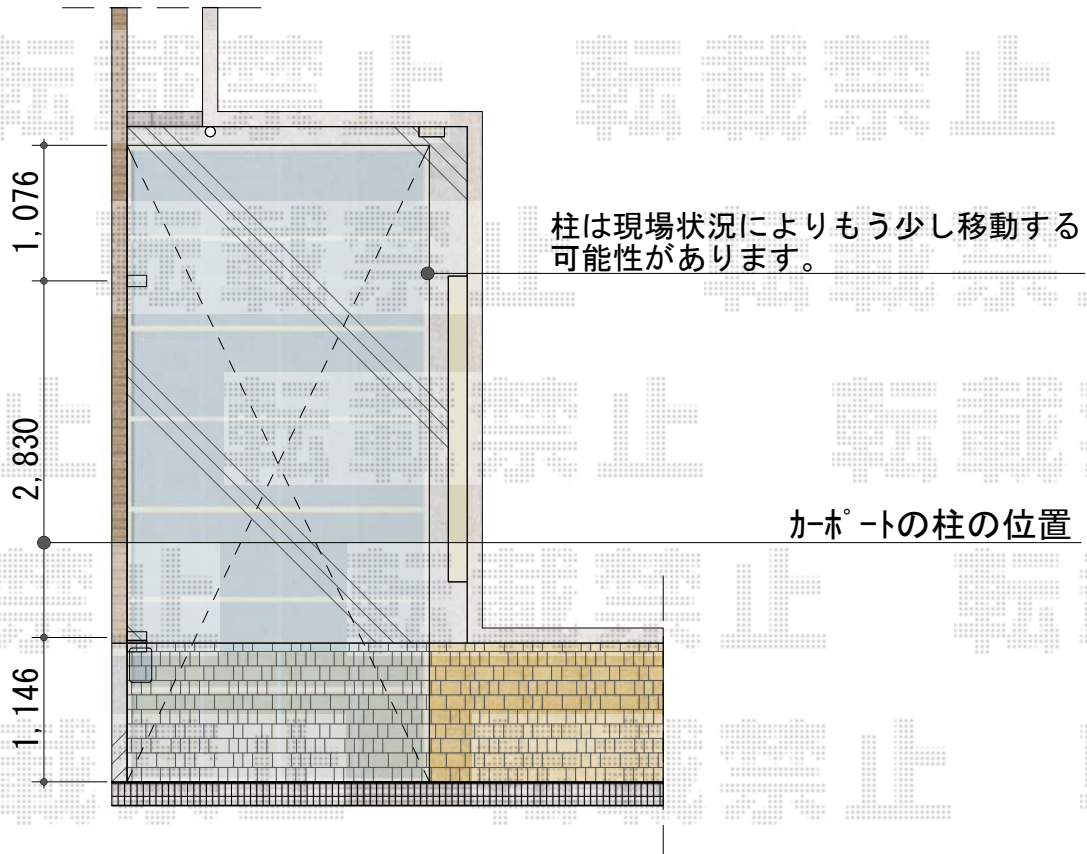

プレシオSPORT 積雪～20cm対応

Value Select

プレシオSPORT 積雪～20cm対応

幅=2,400mm

奥行=5,052mm

色：ノーブルステン

屋根材：熱線遮断ポリカーボネート（スカイブルーマット調）

柱仕様：ハイルーフ柱仕様（有効高 約2,250mm）

現場状況や作図制限により概略図の内容と多少の違いが生じることがございます。
施工時は、現場優先とさせて頂きたく思いますので、お立会い頂き、
最終のご指示のほど、何卒、宜しくお願い致します。

EX-SHOP
HTTP://WWW.EX-SHOP.NET

担当：白賀