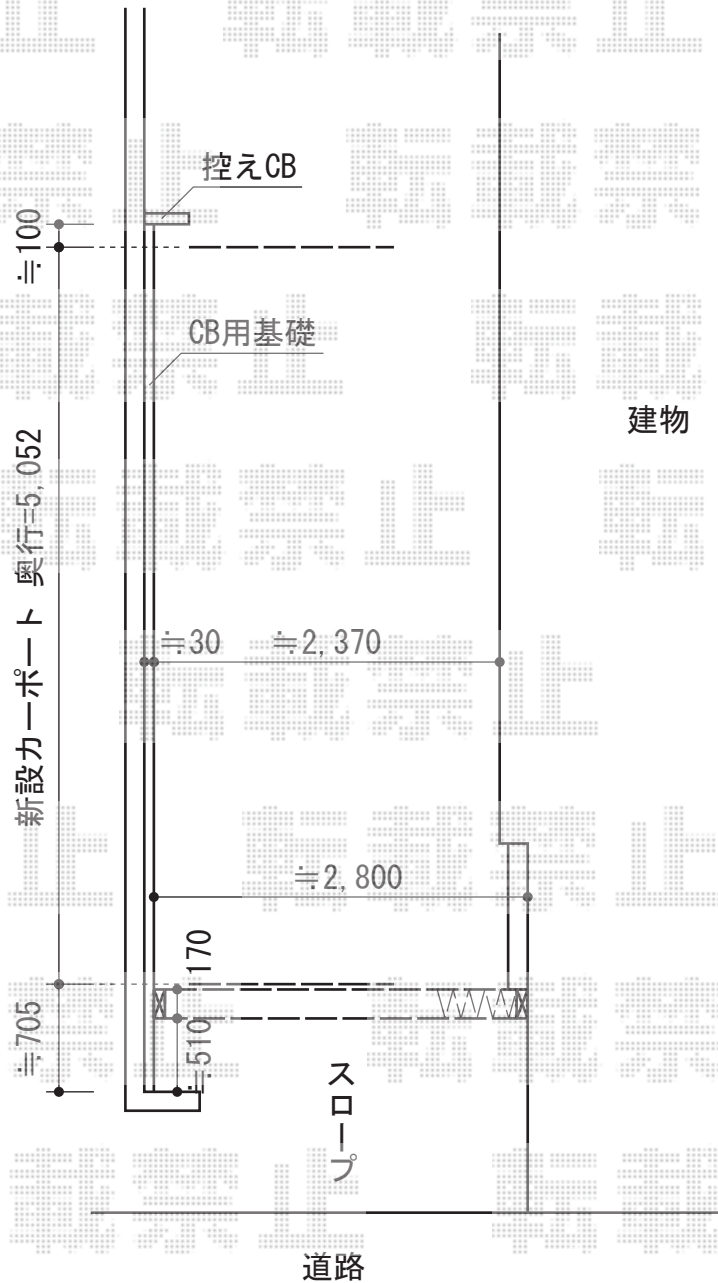

カーポート・カーゲート

Value Select プレシオスポート 積雪~20cm対応
 幅=2,400mm
 奥行=5,052mm
 色:ノーブルステン
 屋根材:ポリカーボネート(ガラスマット)
 柱仕様:標準柱仕様(有効高 約1,800mm)

Value Select トリップゲート PA型(錠無し) ノンレール 片開き 30S
 開口幅=2,908mm
 全幅=3,008mm
 たたみ幅=323mm
 高さ=1,182
 色:ステンカラー
 キャスター数:2
 落棒数:2

現場状況や作図制限により概略図の内容と多少の違いが生じることがございます。
 施工時は、現場優先とさせて頂きたく思いますので、お立会い頂き、
 最終のご指示のほど、何卒、宜しくお願い致します。

EX-SHOP
 HTTP://WWW.EX-SHOP.NET

担当:八浦