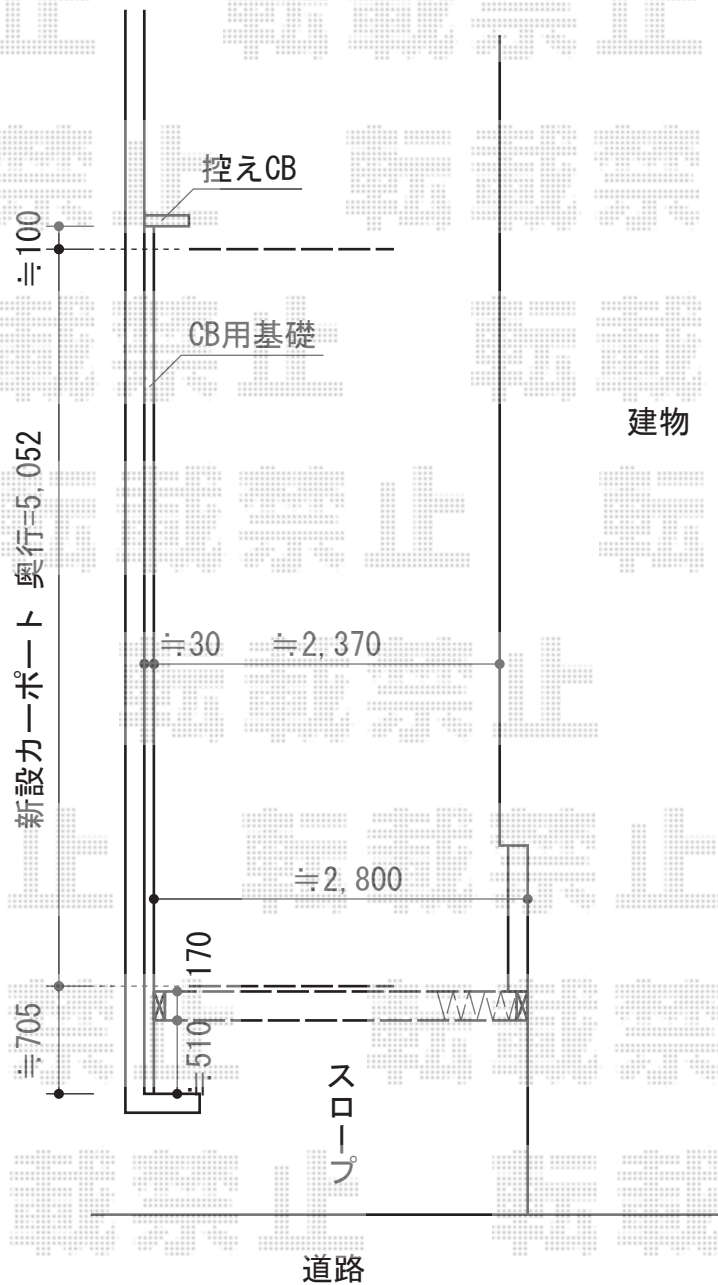

カーポート・カーゲート

Value Select プレシオスポート 積雪~20cm対応
 幅=2,400mm
 奥行=5,052mm
 色:ノーブルステン
 屋根材:ポリカーボネート(ガラスマット)
 柱仕様:標準柱仕様(有効高 約1,800mm)

Value Select トリップゲート PA型(錠無し) ノンレール 片開き 30S
 開口幅=2,908mm
 全幅=3,008mm
 たたみ幅=323mm
 高さ=1,182
 色:ステンカラー
 キャスター数:2
 落棒数:2

現場状況や作図制限により概略図の内容と多少の違いが生じることがございます。
 施工時は、現場優先とさせて頂きたく思いますので、お立会い頂き、
 最終のご指示のほど、何卒、宜しくお願い致します。

EX-SHOP
[HTTP://WWW.EX-SHOP.NET](http://www.ex-shop.net)

担当:八浦