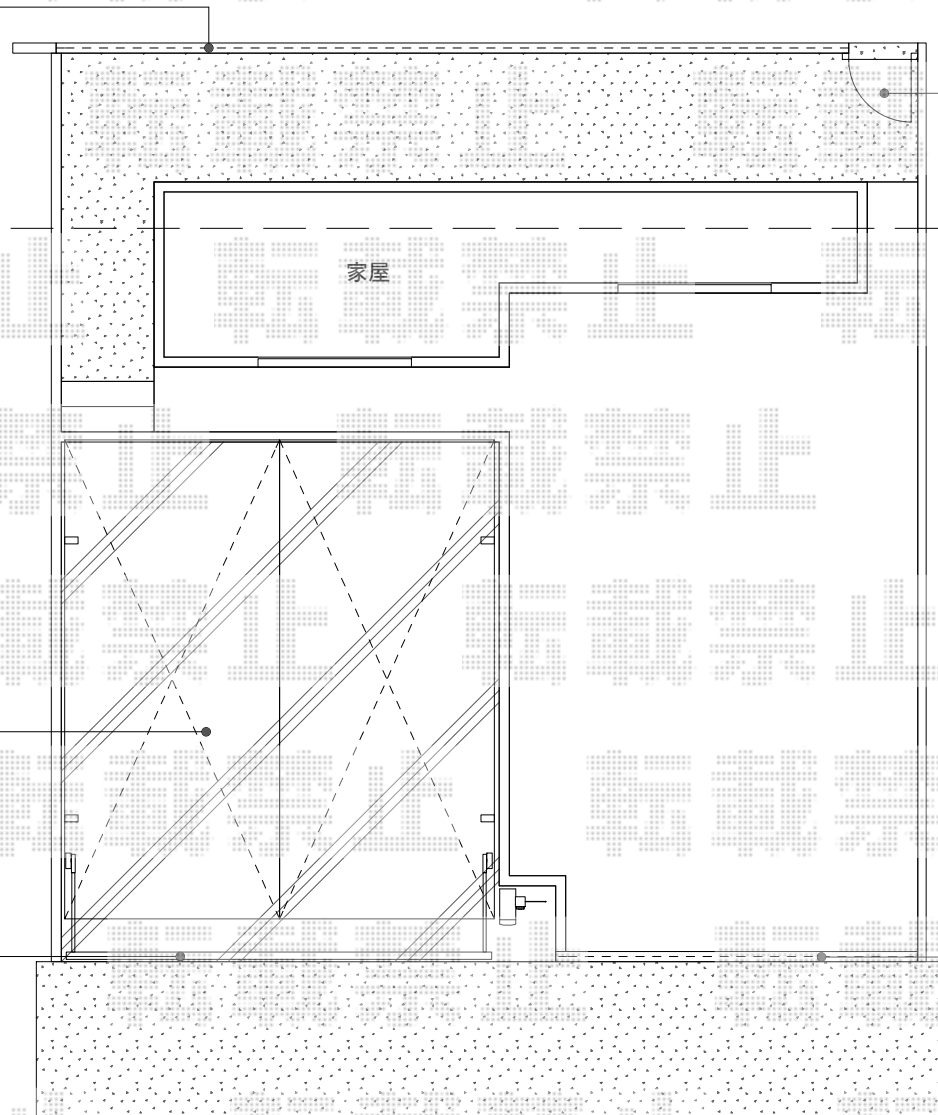

フェンス・門扉

コンクリートブロック：1段積
フェンス：TOEX
ハイグリッドフェンス UF8型
H600 シャイングレー

勝手門扉：TOEX
プレリオR1型
700*1000
シャイングレー

中間省略

家屋

カーポート：トステム
カーポートシグマⅢ
ワイド5751 (5686*5140)
ロング柱H23 シャイングレー
片側のみ側面パネル 2段

オーバードア：TOEX
ワイドオーバードア
51-10 (5050*1000)
シャイングレー 手動式
ハイルーフ仕様

化粧CB：マチダコーポレーション
SPリプロラグゼ アイボリー
1段積
フェンス：TOEX
ハイスクリンフェンス
A型 H1600
シャイングレー

現場状況や作図制限により概略図の内容と多少の違いが生じることがございます。
施工時は、現場優先とさせていただきますので、お立会い頂き、
最終のご指示のほど、何卒、宜しくお願い致します。

EX-SHOP

[HTTP://WWW.EX-SHOP.NET](http://www.ex-shop.net)