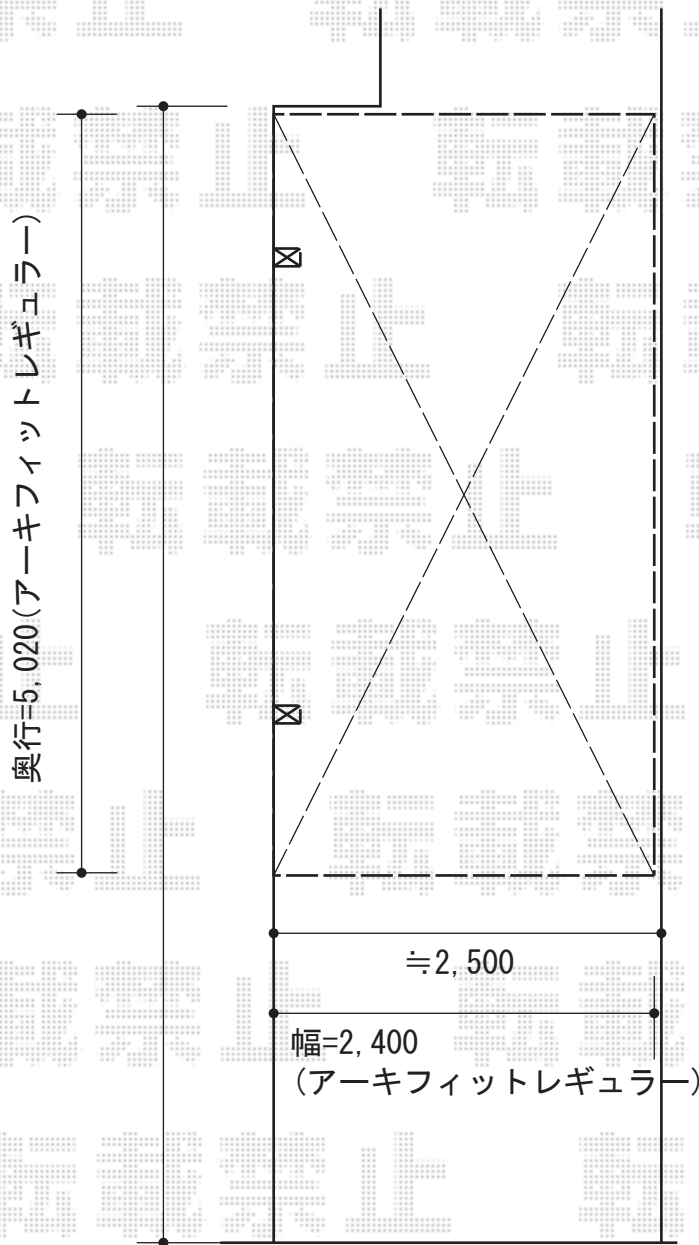

アーキフィット 積雪～20cm対応

TOEX アーキフィット 積雪～20cm対応

幅=2,400mm

奥行=5,020mm

色：シャイングレー

屋根材：熱線吸収アクアシャインポリカーボネート（クリアブルーS/透明）

柱仕様：標準柱仕様（有効高 約2,251mm）

タクボ物置 M-136AT グランプレステージジャスト

間口=1,300mm

奥行=650mm

高さ=1,900mm

色：トロピカルオレンジ

屋根タイプ：標準型

耐荷重タイプ：一般型

棚タイプ：たて置きタイプ（ネット棚）

現場状況や作図制限により概略図の内容と多少の違いが生じることがございます。
施工時は、現場優先とさせて頂きたく思いますので、お立会い頂き、
最終のご指示のほど、何卒、宜しくお願い致します。