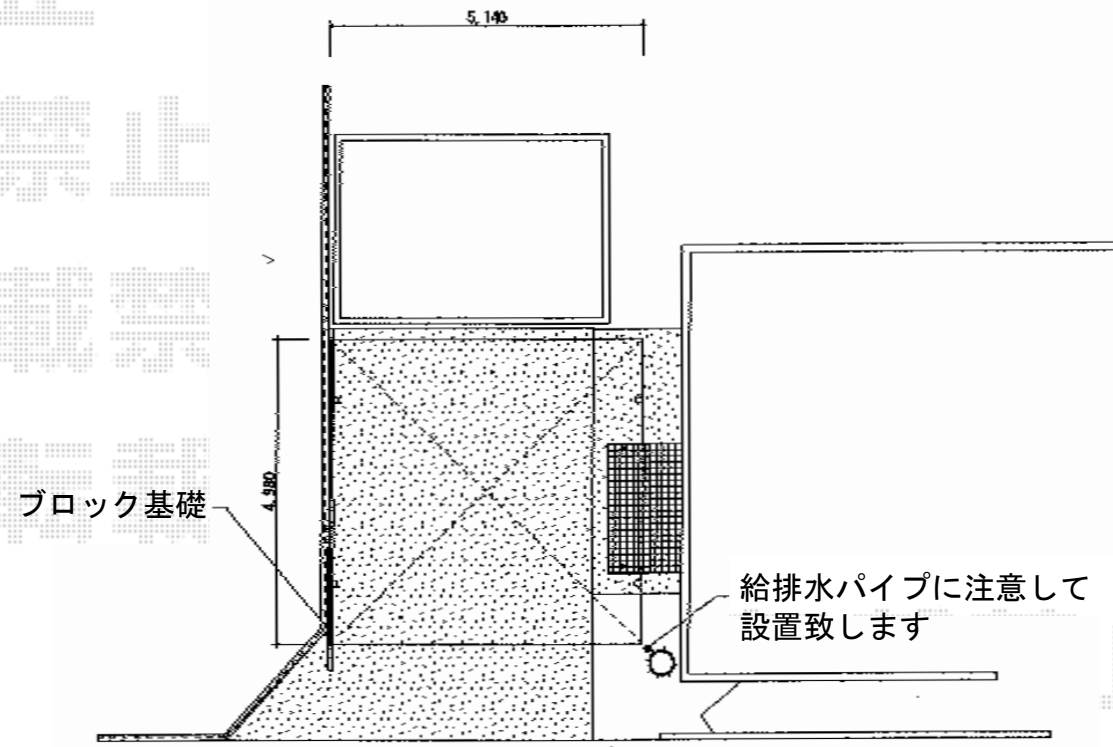

カーブポートシグマIII ワイド 積雪~30cm対応

トステム カーブポートシグマIII ワイド積雪~30cm対応
幅=5,140mm
奥行=4,980mm
色：オータムブラウン
屋根材：ポリカーボネート（ブルースモーク）
柱仕様：ロング柱28仕様（有効高 約2,800mm）

トステム カーブポートシグマIII サイドパネル3段用
奥行サイズ：50タイプ用
高さ：（H800+H800+H800）3段
色：【仮】オータムブラウン
パネル材：【仮】ポリカーボネート（ブルースモーク）