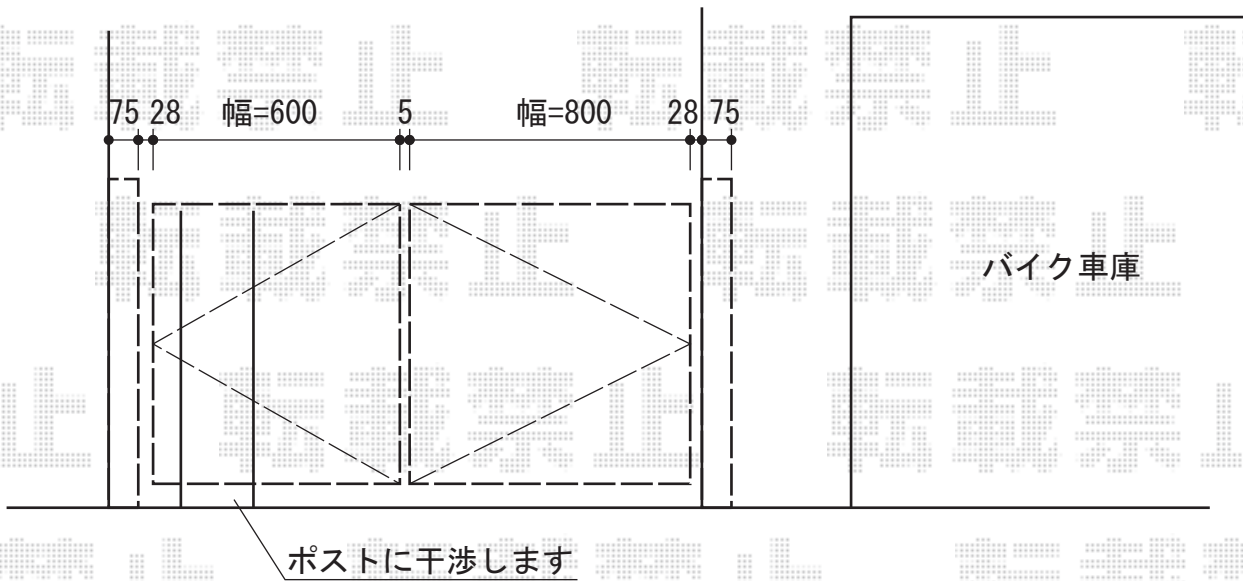

プリオ R3型 両開き 柱使用

TOEX プリオ R3型 両開き 柱使用  
 扉1枚 (W×H) = (600・800×1,200mm)  
 色：シャイングレー  
 錠：シリンダーRD錠  
 開き：外開き(内開き持ち送り使用)

現場状況や作図制限により概略図の内容と多少の違いが生じることがございます。  
 施工時は、現場優先とさせて頂きたく思いますので、お立会い頂き、  
 最終のご指示のほど、何卒、宜しくお願い致します。