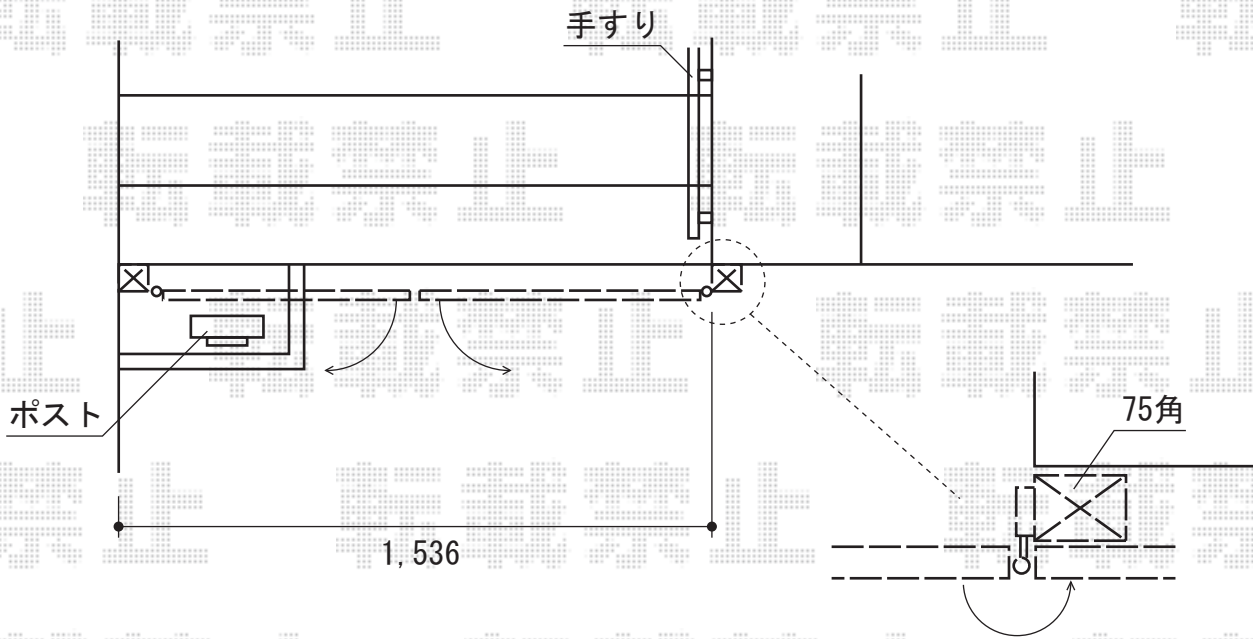

プリオ R3型 両開き 柱使用

TOEX プリオ R3型 両開き 柱使用  
 扉1枚 (W×H) = (600・800×1,200mm)  
 色：シャイングレー  
 錠：シリンダーRD錠  
 開き：外開き(内開き持ち送り使用)

現場状況や作図制限により概略図の内容と多少の違いが生じることがございます。  
 施工時は、現場優先とさせて頂きたく思いますので、お立会い頂き、  
 最終のご指示のほど、何卒、宜しくお願い致します。