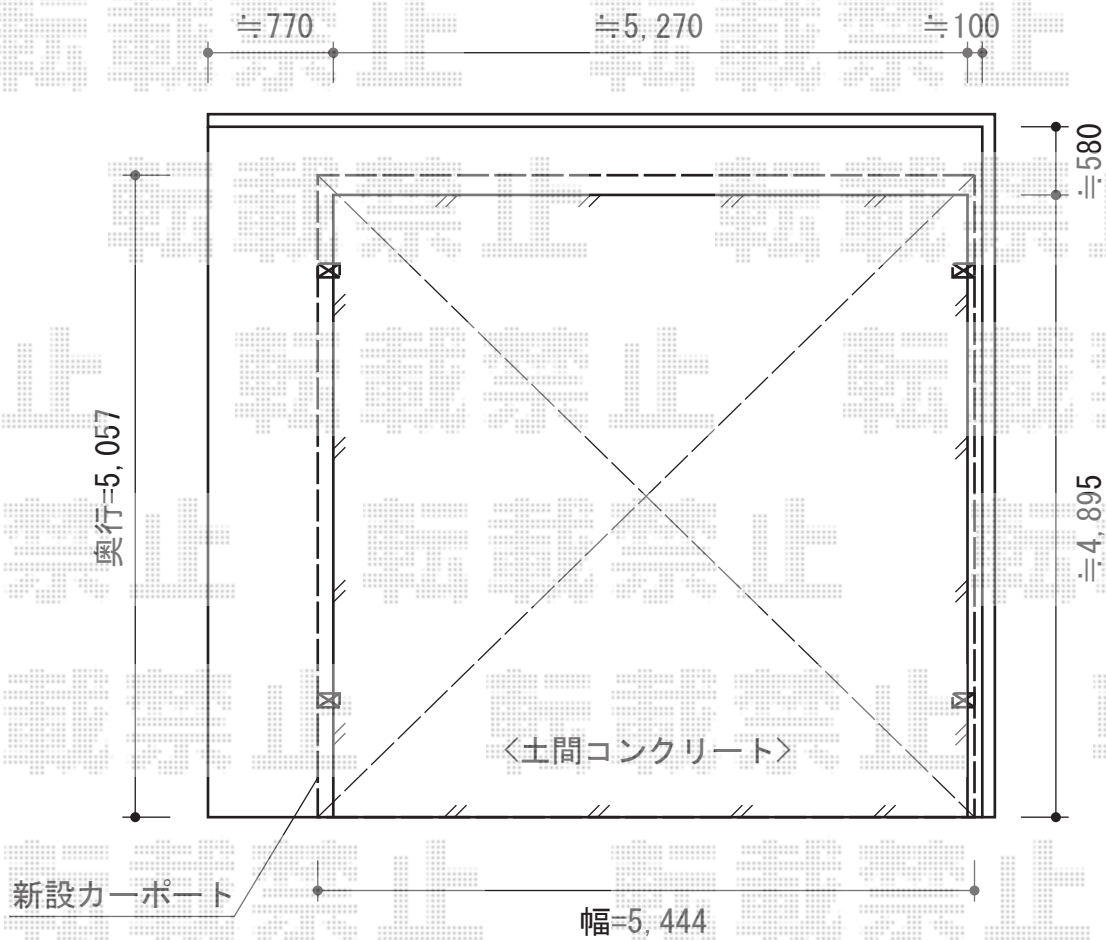

# カムフィNex Rワイド 積雪～20cm対応

三協アルミ カムフィNex Rワイド 積雪～20cm対応  
幅=5,444mm  
奥行=5,057mm  
色：アーバングレー  
屋根材：ポリカーボネート（かすみ）  
柱仕様：ロング柱仕様（有効高 約2,300mm）

現場状況や作図制限により概略図の内容と多少の違いが生じることがございます。  
施工時は、現場優先とさせて頂きたく思いますので、お立会い頂き、  
最終のご指示のほど、何卒、宜しくお願い致します。