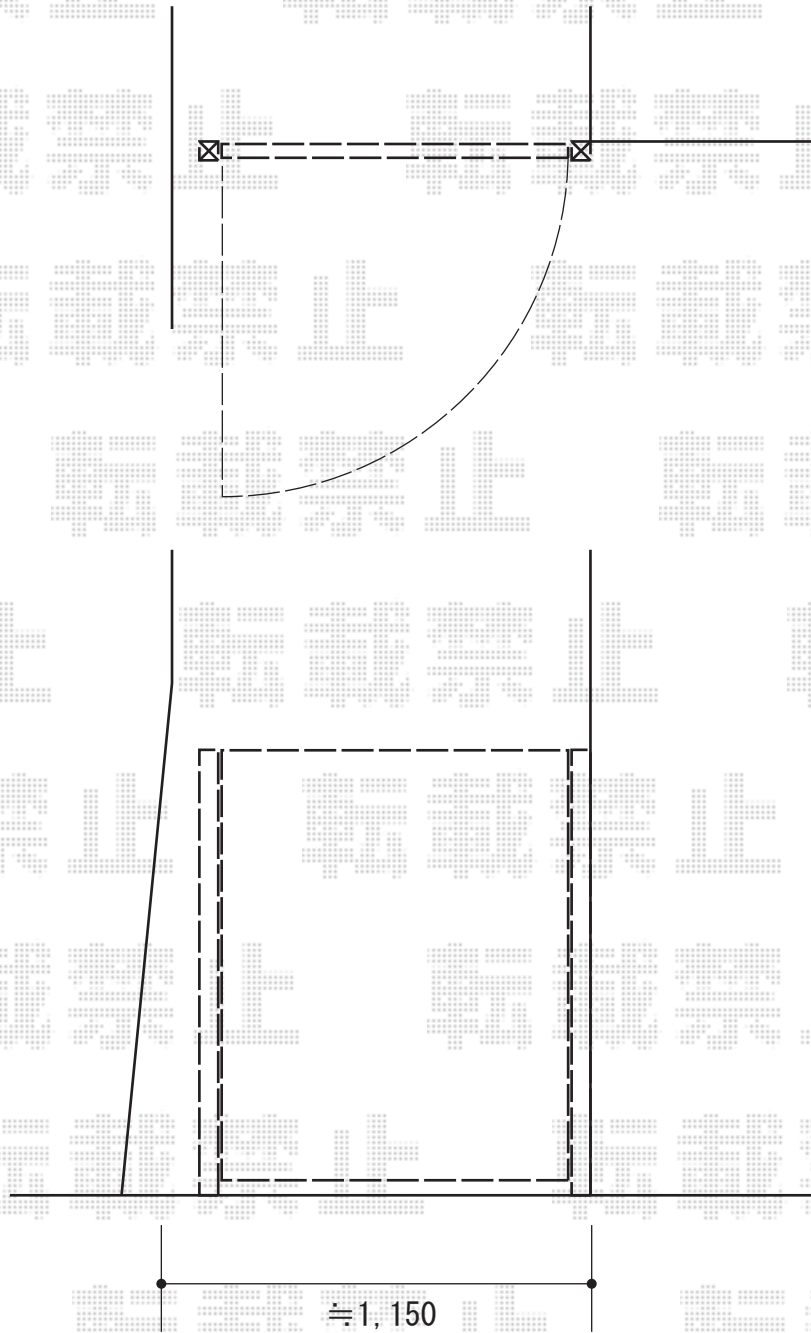

エクスライン門扉6型 片開き 門柱仕様

YKK AP エクスライン門扉6型 片開き 門柱仕様
扉1枚 (W×H) = (900mm×1,200mm)
色：ホワイト
錠：ハンドル錠E8型
開き：外開き
追加部材：外開き部品 (¥7,000)

現場状況や作図制限により概略図の内容と多少の違いが生じることがございます。
施工時は、現場優先とさせて頂きたく思いますので、お立会い頂き、
最終のご指示のほど、何卒、宜しくお願い致します。