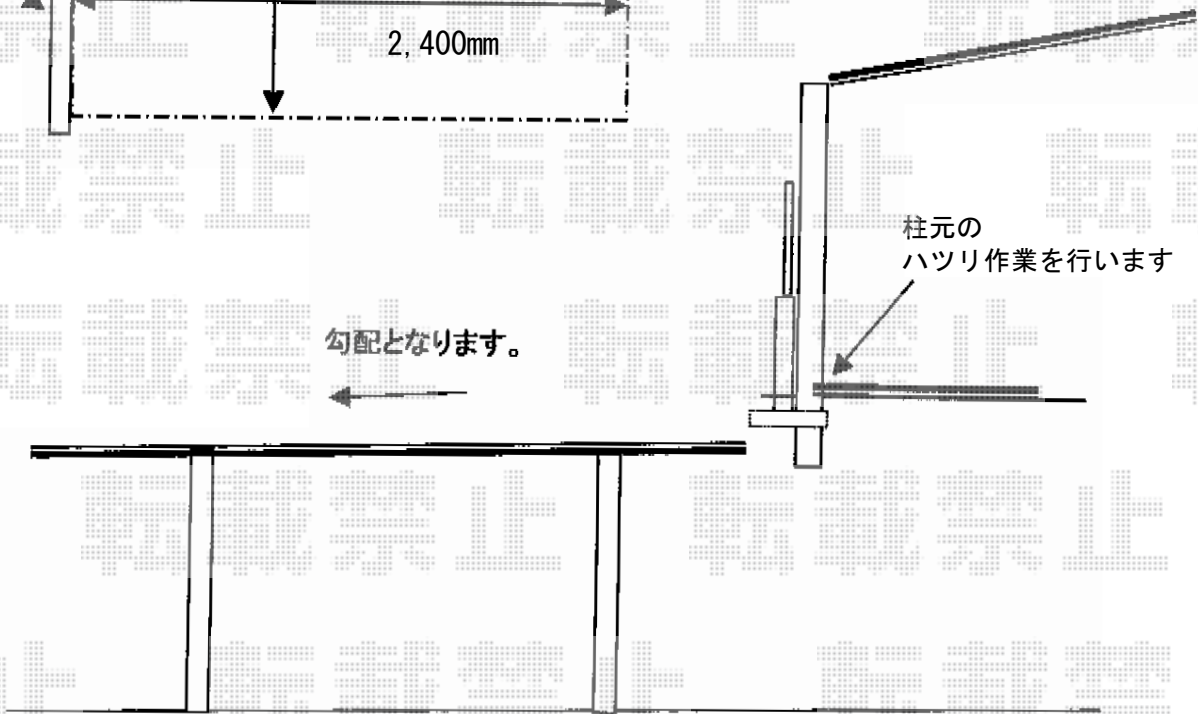

レイナポート 積雪～20cm対応

YKK AP レイナポート 積雪～20cm対応

幅=2,400mm

奥行=5,052mm

色：プラチナステン

屋根材：ポリカーボネート（トーマイマット/すりガラス調）

柱仕様：標準柱仕様（有効高 約2,000mm）

現場状況や作図制限により概略図の内容と多少の違いが生じることがございます。
施工時は、現場優先とさせて頂きたく思いますので、お立会い頂き、
最終のご指示のほど、何卒、宜しくお願い致します。