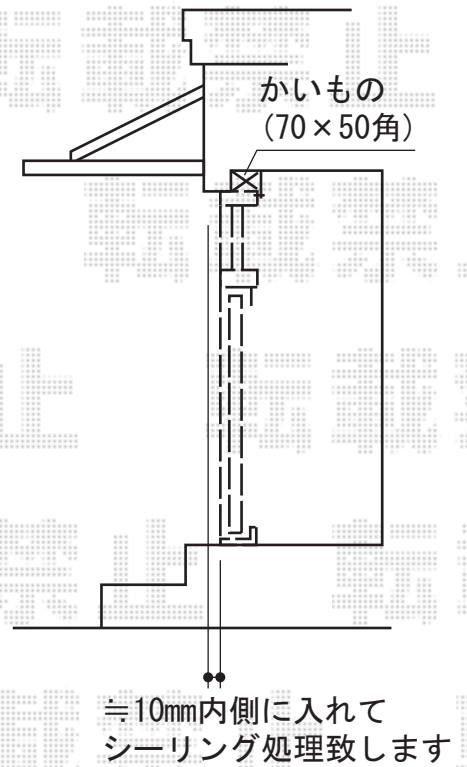

ツインガードII

目隠し板を使用し、
下のすき間をふさぎます

トステム ツインガードII
寸法 (W×H) = (1,295mm × 2,635mm)
正面ユニット：ドア・FIX
色：ホワイト

現場状況や作図制限により概略図の内容と多少の違いが生じることがございます。
施工時は、現場優先とさせて頂きたく思いますので、お立会い頂き、
最終のご指示のほど、何卒、宜しくお願い致します。

EX-SHOP
HTTP://WWW.EX-SHOP.NET