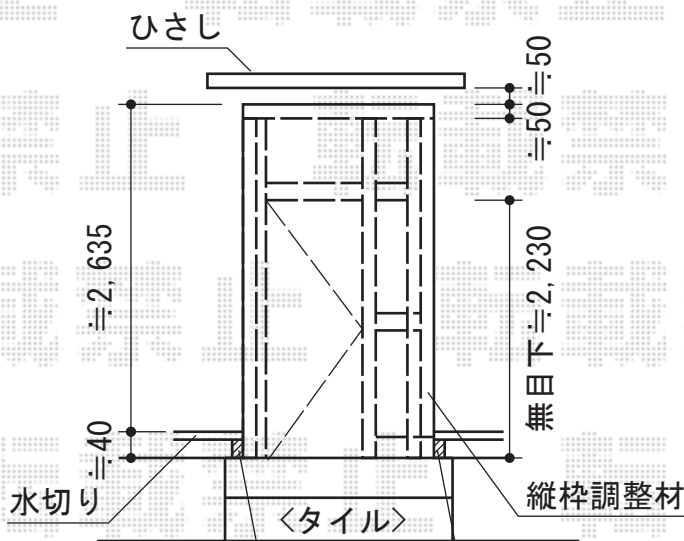

ツインガードII

目隠し板を使用し、
下のすき間をふさぎます

トステム ツインガードII
寸法 (W×H) = (1,295mm × 2,635mm)
正面ユニット：ドア・FIX
色：ホワイト

現場状況や作図制限により概略図の内容と多少の違いが生じることがございます。
施工時は、現場優先とさせて頂きたく思いますので、お立会い頂き、
最終のご指示のほど、何卒、宜しくお願い致します。

EX-SHOP
HTTP://WWW.EX-SHOP.NET