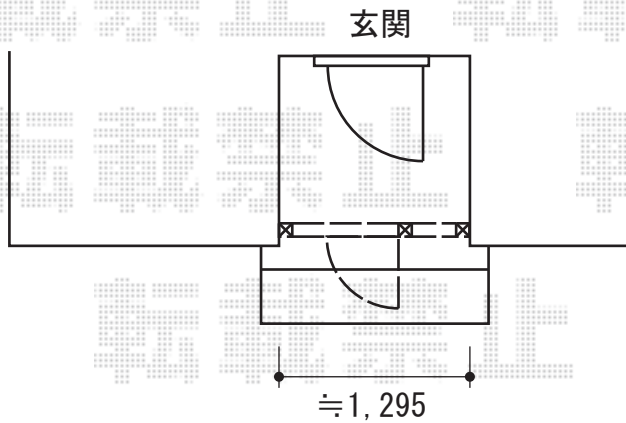

ツインガードII

目隠し板を使用し、
下のすき間をふさぎます

トステム ツインガードII
寸法 (W×H) = (1,295mm × 2,635mm)
正面ユニット：ドア・FIX
色：ホワイト

現場状況や作図制限により概略図の内容と多少の違いが生じることがございます。
施工時は、現場優先とさせて頂きたく思いますので、お立会い頂き、
最終のご指示のほど、何卒、宜しくお願い致します。

EX-SHOP
HTTP://WWW.EX-SHOP.NET