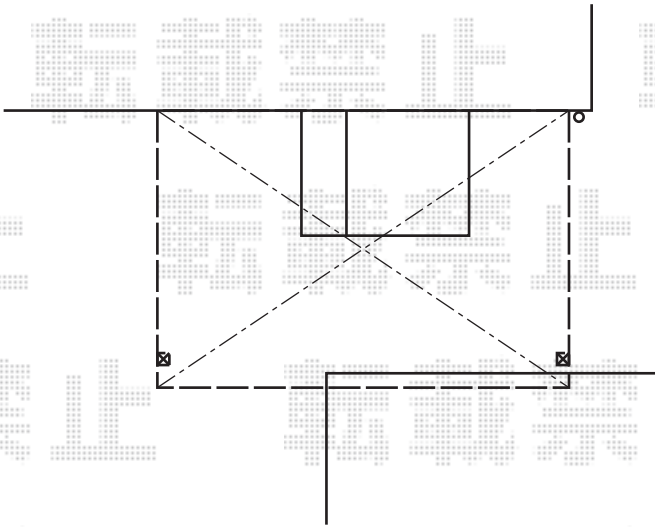

ライザーテラスII R型 テラスタイプ 単体 積雪~20cm対応

トステム ライザーテラスII R型 屋根タイプ 単体 積雪~20cm対応
間口=関東間1.5間 (柱芯々2,530mm 屋根幅2,750mm)
出幅=6尺 (1,785mm)
色 : シャイングレー
屋根材 : ポリカーボネート (クリアマット/すりガラス調)
柱仕様 : 柱奥行移動タイプ (柱2本)
施工方法 : 上止め仕様
柱固定部品仕様 : 2セット