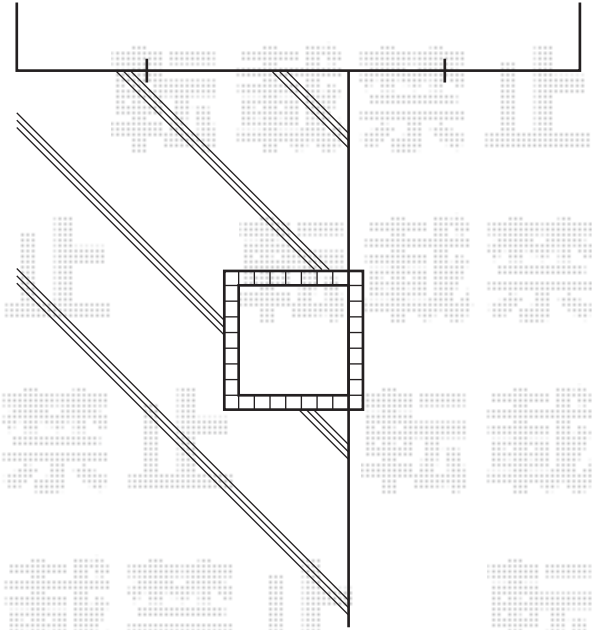

ライザーテラスII R型 テラスタイプ 単体 積雪~20cm対応

トステム ライザーテラスII R型 屋根タイプ 単体 積雪~20cm対応
間口=関東間1.5間 (柱芯々2,530mm 屋根幅2,750mm)
出幅=6尺 (1,785mm)
色 : シャイングレー
屋根材 : ポリカーボネート (クリアマット/すりガラス調)
柱仕様 : 柱奥行移動タイプ (柱2本)
施工方法 : 上止め仕様
柱固定部品仕様 : 2セット