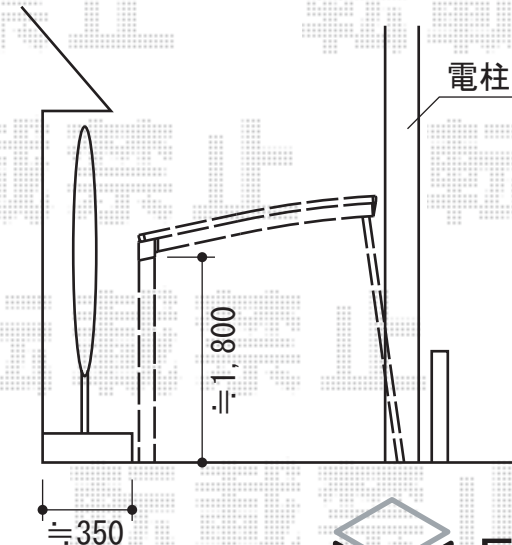

カーブポートシグマIII 積雪～30cm対応

植栽<A>高さ≒2,400
 抜根・処分または
 高さ≒2,000まで剪定致します

カーブポートシグマIII 積雪～30cm対応
 幅=2,700mm
 奥行=4,980mm
 色：シャイングレー
 屋根材：熱線吸収アクアポリカーボネート（ライトブルー）
 柱仕様：標準柱仕様（有効高 約1,800mm）

現場状況や作図制限により概略図の内容と多少の違いが生じることがございます。
 施工時は、現場優先とさせて頂きたく思いますので、お立会い頂き、
 最終のご指示のほど、何卒、宜しくお願い致します。