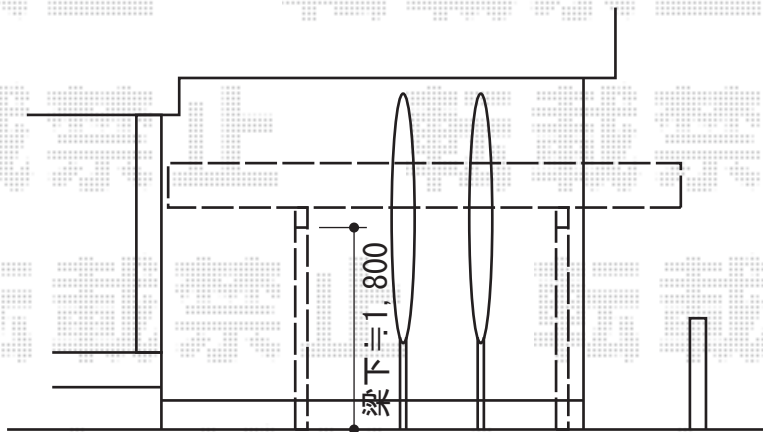

カーブポートシグマIII 積雪～30cm対応

植栽<A>高さ≒2,400
 抜根・処分または
 高さ≒2,000まで剪定致します

カーブポートシグマIII 積雪～30cm対応
 幅=2,700mm
 奥行=4,980mm
 色：シャイングレー
 屋根材：熱線吸収アクアポリカーボネート（ライトブルー）
 柱仕様：標準柱仕様（有効高 約1,800mm）

現場状況や作図制限により概略図の内容と多少の違いが生じることがございます。
 施工時は、現場優先とさせて頂きたく思いますので、お立会い頂き、
 最終のご指示のほど、何卒、宜しくお願い致します。