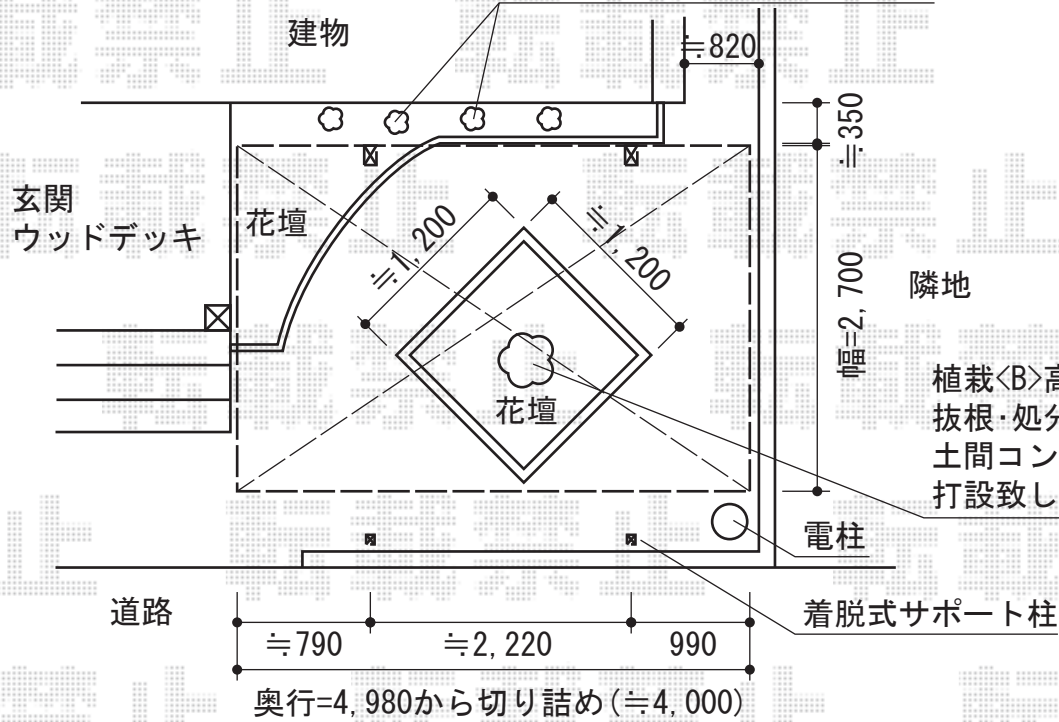

カーブポートシグマIII 積雪～30cm対応

植栽<A>高さ≒2,400
 抜根・処分または
 高さ≒2,000まで剪定致します

カーブポートシグマIII 積雪～30cm対応
 幅=2,700mm
 奥行=4,980mm
 色：シャイングレー
 屋根材：熱線吸収アクアポリカーボネート（ライトブルー）
 柱仕様：標準柱仕様（有効高 約1,800mm）

現場状況や作図制限により概略図の内容と多少の違いが生じることがございます。
 施工時は、現場優先とさせて頂きたく思いますので、お立会い頂き、
 最終のご指示のほど、何卒、宜しくお願い致します。