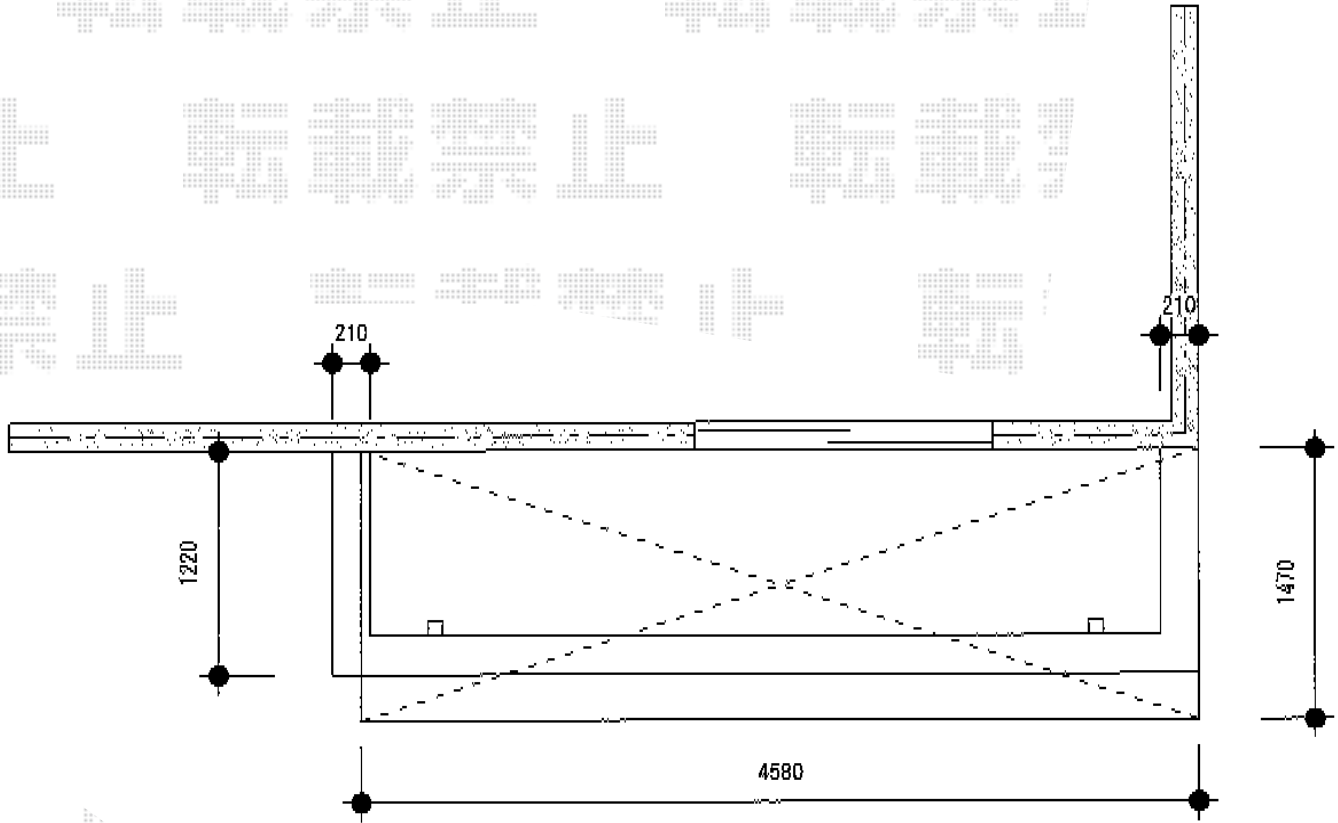

ヴェクターテラス R型 屋根タイプ 単体 積雪~20cm対応

YKK AP

ヴェクターテラス R型 屋根タイプ 単体 積雪~20cm対応
間口=関東間2.5間通し (柱芯々4,268mm 屋根幅4,580mm)
出幅=5尺 (1,470mm) 色: プラチナステン
屋根材: ポリカーボネート (スモークブラウン)
柱仕様: 柱奥行移動タイプ (柱2本)
施工方法: 上止め仕様
躯体式バルコニー用部品箱: Bタイプ/中間用×2
オプション: 吊り下げ物干し 標準 2本入

現場状況や作図制限により概略図の内容と多少の違いが生じることがございます。
施工時は、現場優先とさせて頂きたく思いますので、お立会い頂き、
最終のご指示のほど、何卒、宜しくお願い致します。

EX-SHOP
[HTTP://WWW.EX-SHOP.NET](http://www.ex-shop.net)

担当: 白賀