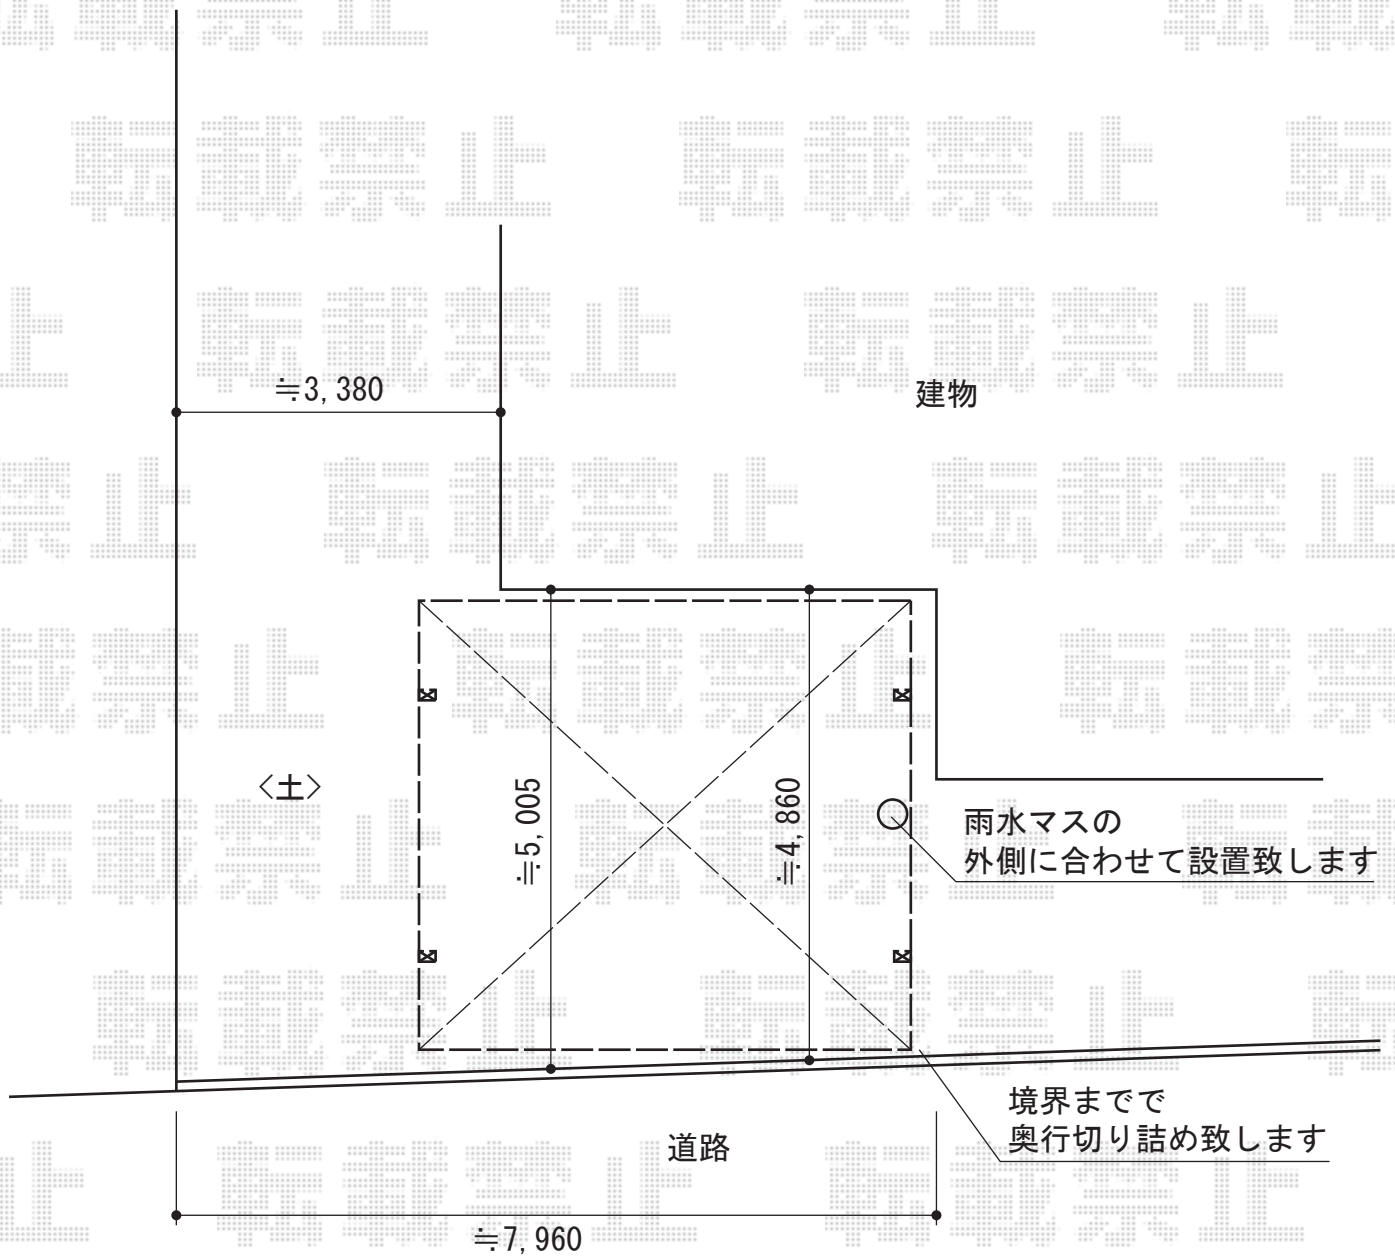

カーブポートシグマⅢ ワイド 積雪～30cm対応

トステム カーブポートシグマⅢ ワイド 積雪～30cm対応
幅=5,140mm
奥行=4,980mm
色：ナチュラルシルバー
屋根材：ガリレポリカ（クリアマット/すりガラス調）
柱仕様：ロング柱28仕様（有効高 約2,800mm）

現場状況や作図制限により概略図の内容と多少の違いが生じることがございます。
施工時は、現場優先とさせて頂きたく思いますので、お立会い頂き、
最終のご指示のほど、何卒、宜しくお願い致します。