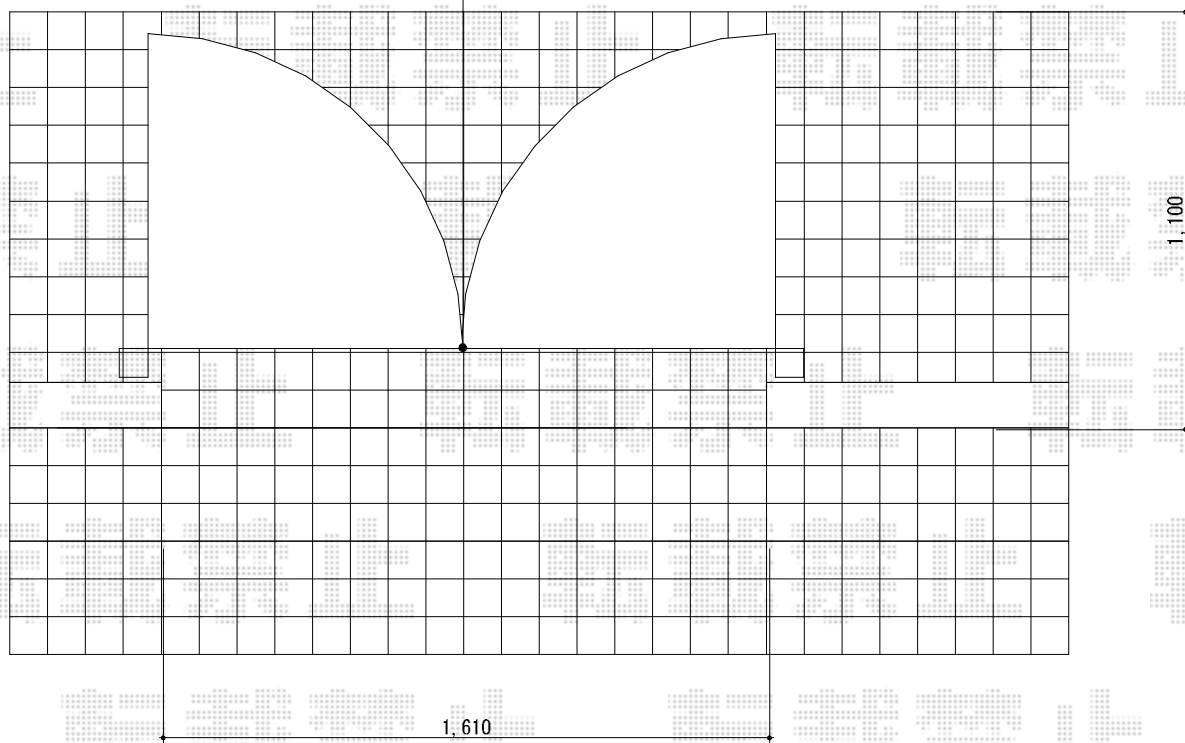

ディズニー門扉ミッキーA型 両開き 丸門柱式

新日軽 ディズニー門扉ミッキーA型 両開き 丸門柱式
扉1枚 (W×H) = (800mm+800mm×1,000mm)
色：ブラック
錠：ZCK型錠(錠付き)
開き：内開き
追加部材：溝ふさぎカバー

現場状況や作図制限により概略図の内容と多少の違いが生じることがございます。
施工時は、現場優先とさせて頂きたく思いますので、お立会い頂き、
最終のご指示のほど、何卒、宜しくお願い致します。