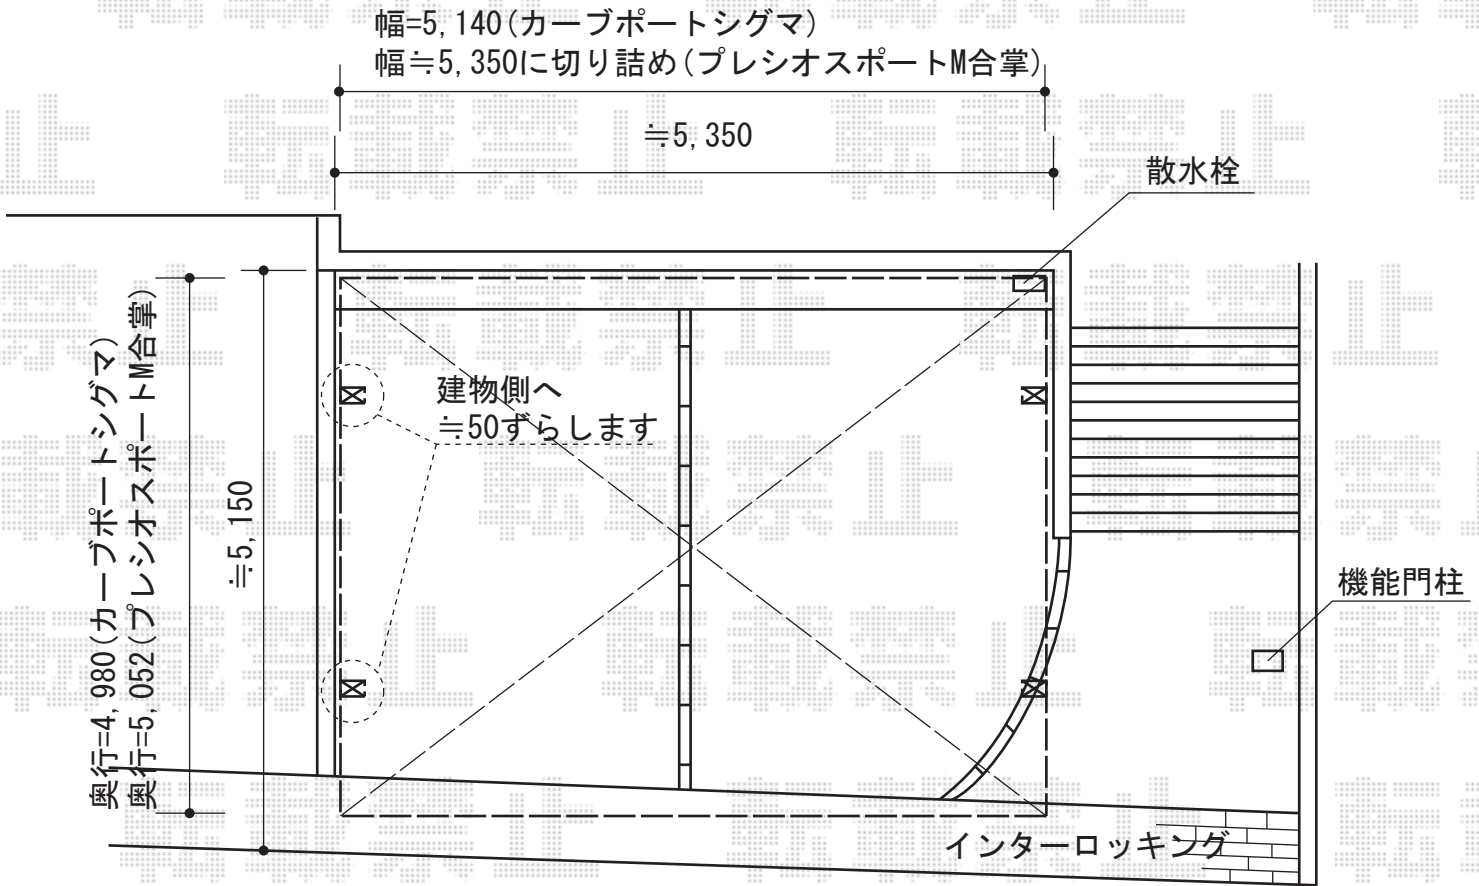

プレシオSPORT M合掌 積雪～20cm対応

Value Select プレシオSPORT M合掌 積雪～20cm対応
幅=5,414mm
奥行=5,052mm
色：ノーブルステン
屋根材：ポリカーボネート（スカイブルー）
柱仕様：ハイルーフ柱仕様（有効高 約2,250mm）

現場状況や作図制限により概略図の内容と多少の違いが生じることがございます。
施工時は、現場優先とさせて頂きたく思いますので、お立会い頂き、
最終のご指示のほど、何卒、宜しくお願い致します。