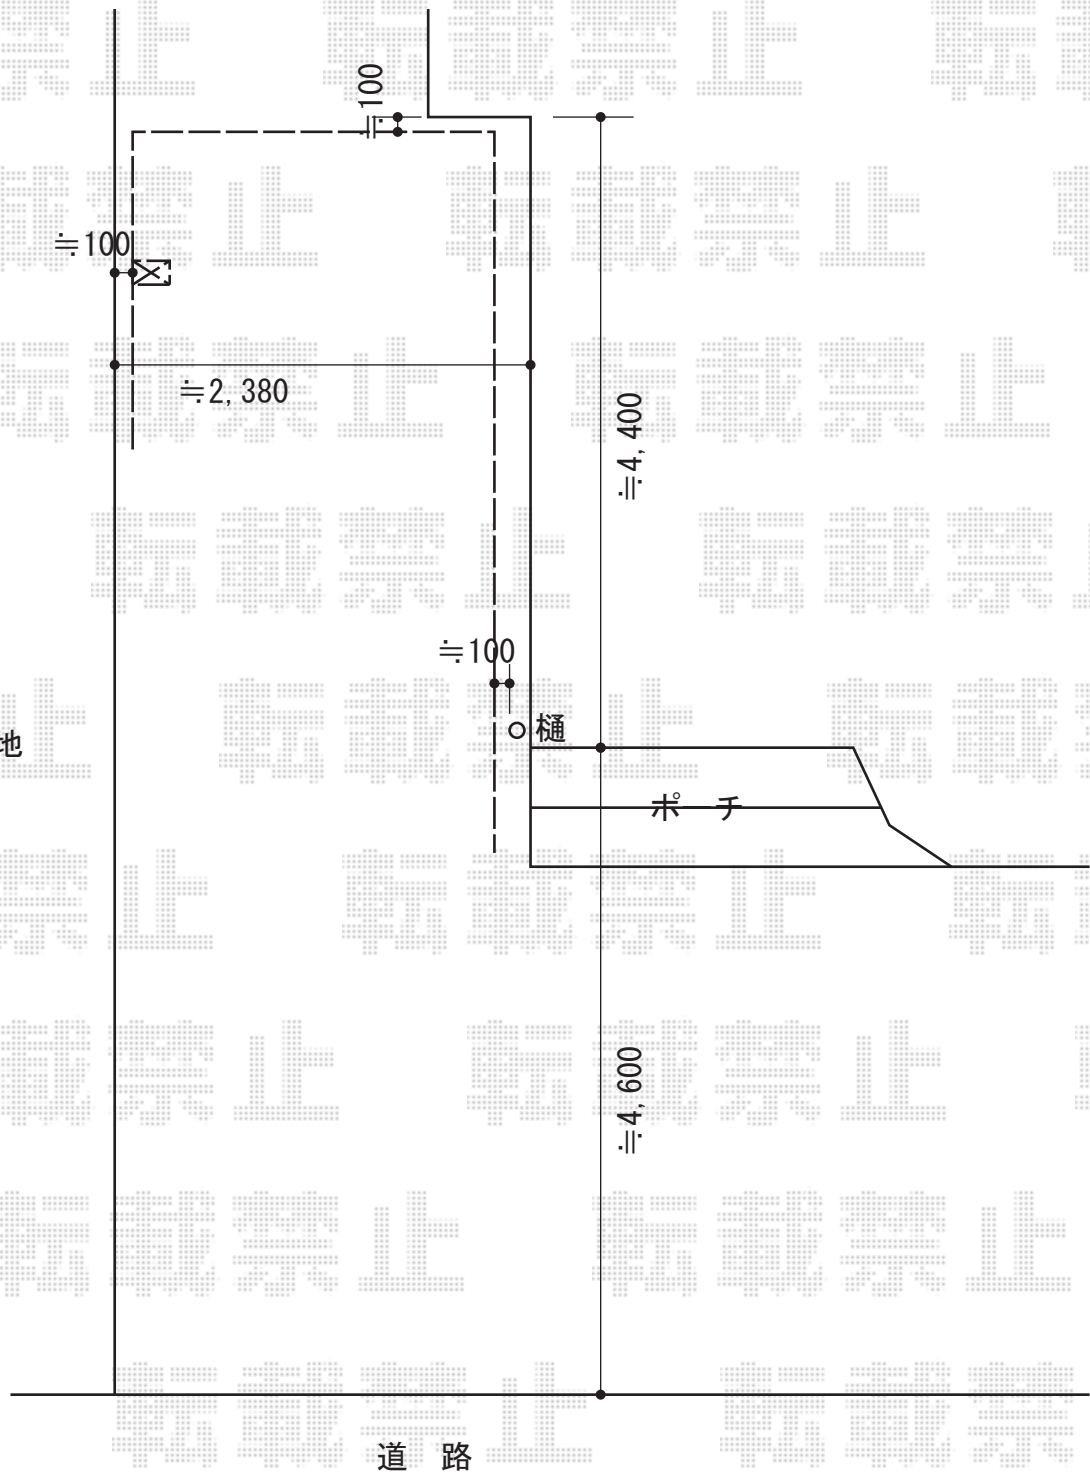

プレシオSPORT 積雪～20cm対応

Value Select プレシオSPORT 積雪～20cm対応
幅=2,400mm
奥行=5,052mm
色：ノーブルステン
屋根材：ポリカーボネート（スカイブルー）
柱仕様：標準柱仕様（有効高 約1,800mm）

現場状況や作図制限により概略図の内容と多少の違いが生じることがございます。
施工時は、現場優先とさせていただきますので、お立会い頂き、
最終のご指示のほど、何卒、宜しくお願い致します。