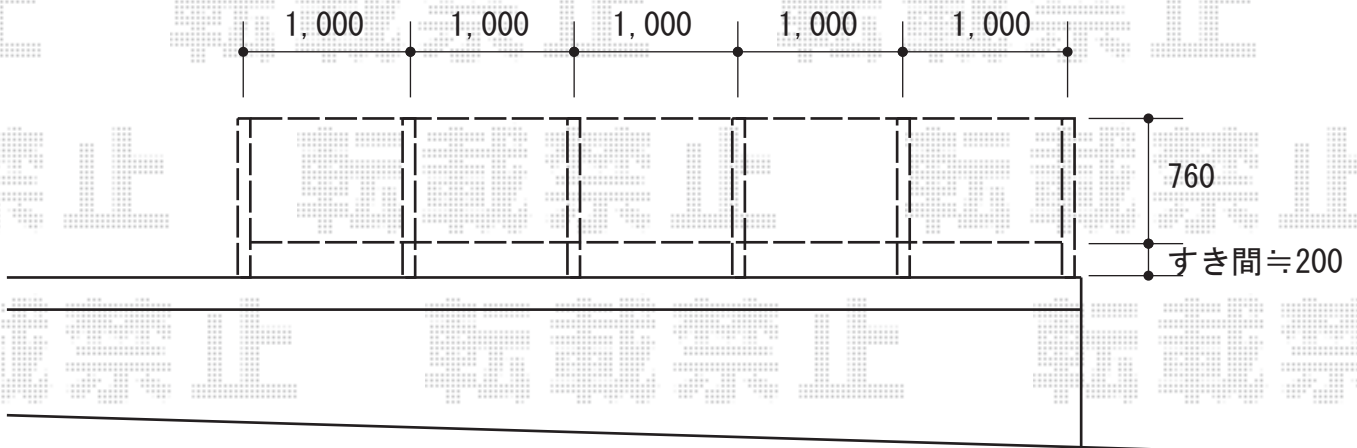

サニーブリーズフェンスS型 間仕切りタイプ

TOEX サニーブリーズフェンスS型 間仕切りタイプ
本体1枚 (W×H) = (1,000×800mm) × 5枚
主柱 : T-10×4本
端柱 : T-10×2本
部品セット : 主柱用×4・端柱用×1
色 : シヤイングレー

現場状況や作図制限により概略図の内容と多少の違いが生じることがございます。
施工時は、現場優先とさせて頂きたく思いますので、お立会い頂き、
最終のご指示のほど、何卒、宜しくお願い致します。