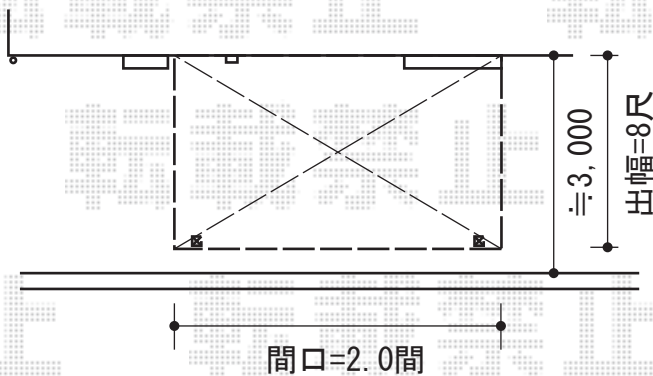

## カーポート・テラス屋根

カーポートシグマIII ワイド 積雪~30cm対応  
 幅=6,060mm 奥行=5,686mm  
 色：シャイングレー  
 屋根材：ガリレポリカ  
 (クリアマット/すりガラス調)  
 柱仕様：ロング柱23仕様 (有効高 約2,300mm)

ライザーテラスII R型 テラスタイプ  
 単体 積雪~20cm対応  
 間口=関東間2.0間  
 (柱芯々3,440mm 屋根幅3,660mm)  
 出幅=8尺 (2,485mm)  
 色：シャイングレー  
 屋根材：ポリカーボネート  
 (クリアマット/すりガラス調)  
 柱仕様：柱位置固定タイプ (柱2本)  
 施工方法：上止め仕様

現場状況や作図制限により概略図の内容と多少の違いが生じることがございます。  
 施工時は、現場優先とさせて頂きたく思いますので、お立会い頂き、  
 最終のご指示のほど、何卒、宜しくお願い致します。

EX-SHOP  
[HTTP://WWW.EX-SHOP.NET](http://www.ex-shop.net)

担当：沖

全ての著作権は、エクスショップに帰属します。当社とのお取引目的外の使用・複製・転載禁止となっております。