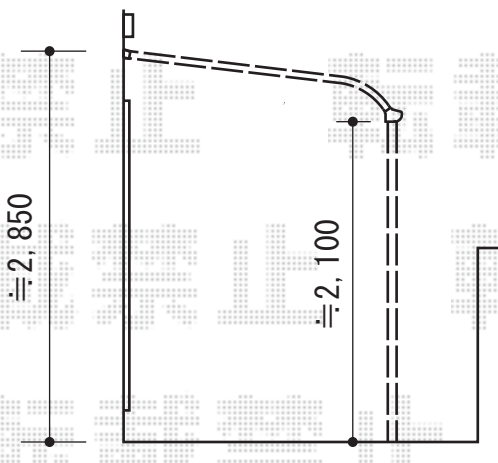

## カーポート・テラス屋根

カーポートシグマIII ワイド 積雪~30cm対応  
 幅=6,060mm 奥行=5,686mm  
 色：シャイングレー  
 屋根材：ガリレポリカ  
 (クリアマット/すりガラス調)  
 柱仕様：ロング柱23仕様 (有効高 約2,300mm)

ライザーテラスII R型 テラスタイプ  
 単体 積雪~20cm対応  
 間口=関東間2.0間  
 (柱芯々3,440mm 屋根幅3,660mm)  
 出幅=8尺 (2,485mm)  
 色：シャイングレー  
 屋根材：ポリカーボネート  
 (クリアマット/すりガラス調)  
 柱仕様：柱位置固定タイプ (柱2本)  
 施工方法：上止め仕様