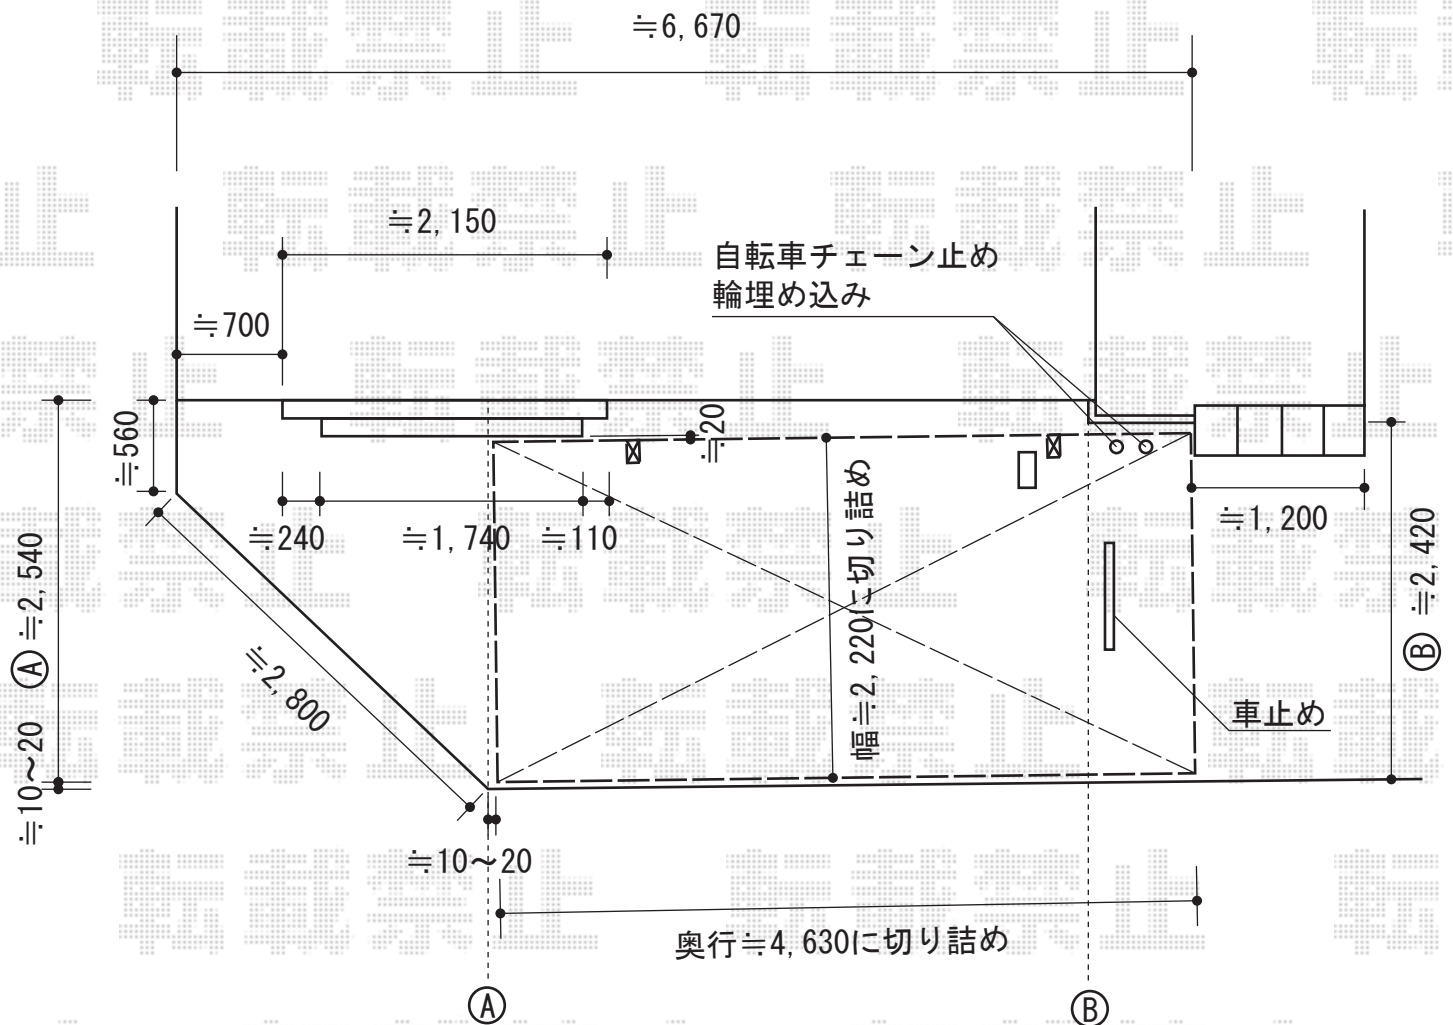

カーポート・車止め

トステム レガーナポートシグマIII 両樋あり 積雪~30cm対応
 幅=2,397mm
 奥行=4,980mm
 色：シャイングレー
 屋根材：ガリレポリカ（クリアマット/すりガラス調）
 柱仕様：ロング柱23仕様（有効高 約2,774mm）

TOEX スペースガード D48型 ステンレス
 取外し式：フタ付き・南京錠付き
 数量：1セット

現場状況や作図制限により概略図の内容と多少の違いが生じることがございます。
 施工時は、現場優先とさせて頂きたく思いますので、お立会い頂き、
 最終のご指示のほど、何卒、宜しくお願い致します。