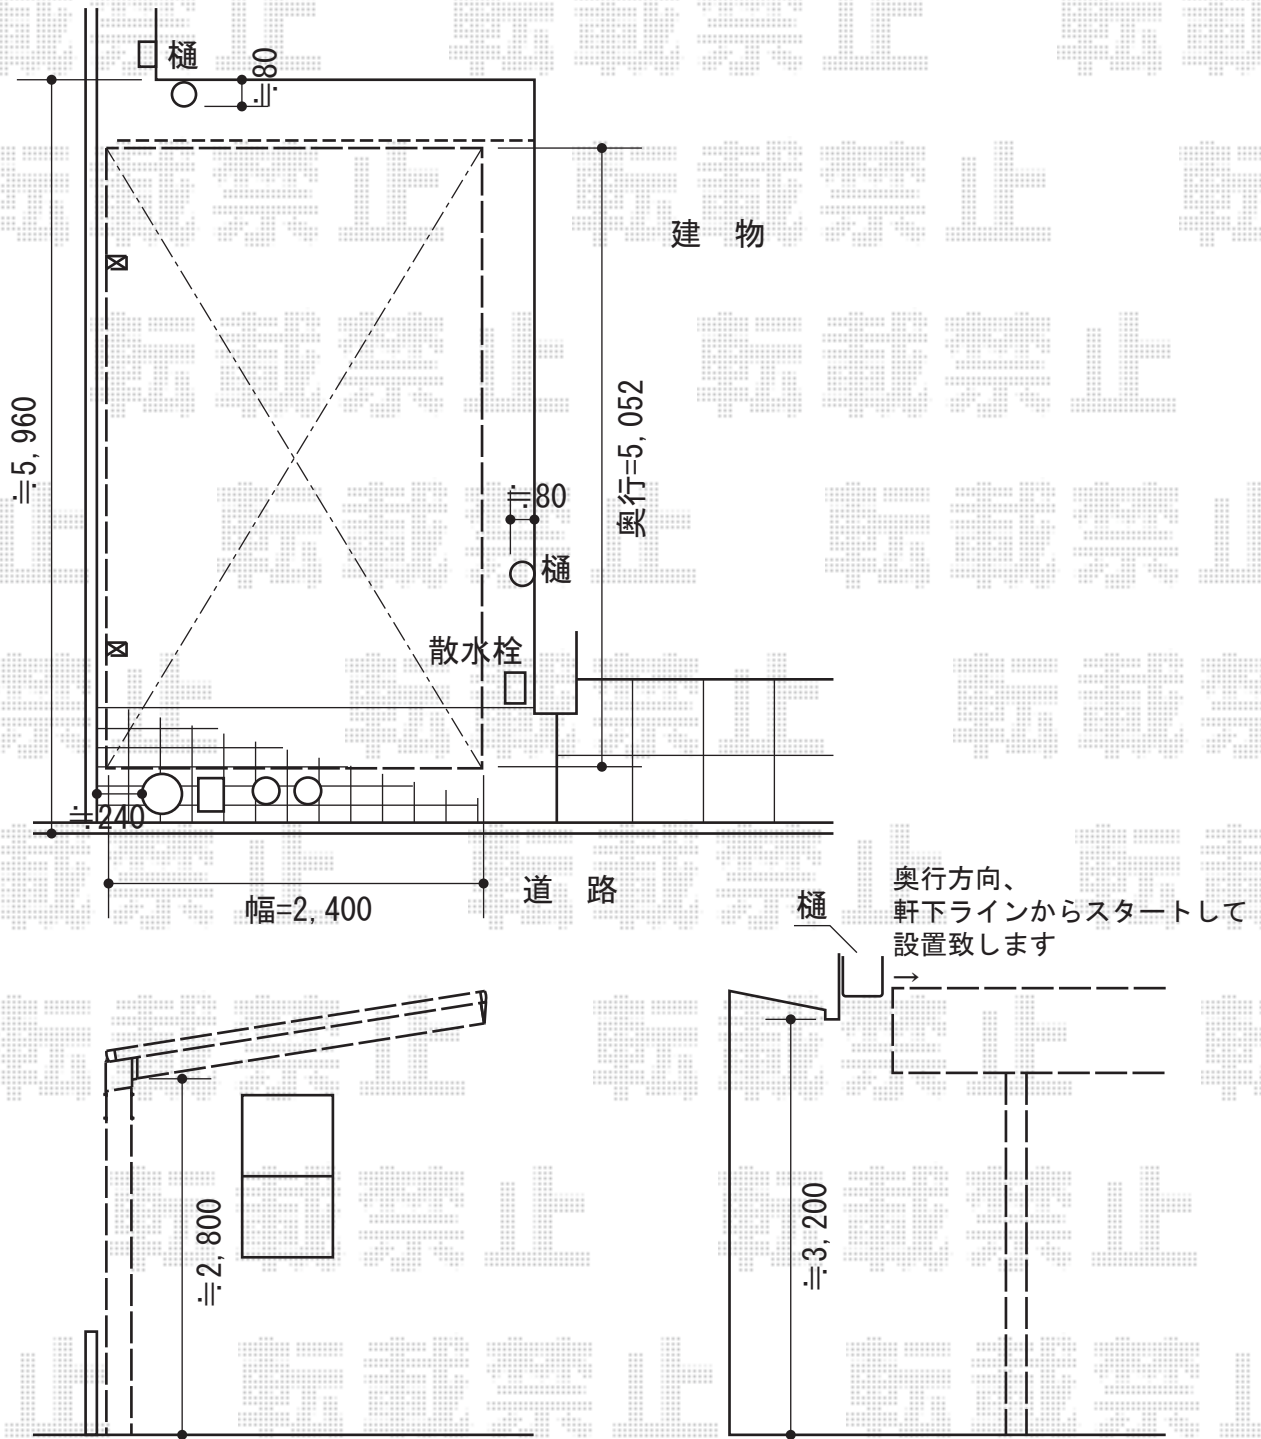

エフルージュ 積雪～20cm対応

YKK AP エフルージュ 積雪～20cm対応

幅=2,423mm

奥行=5,052mm

色：ピュアシルバー

屋根材：ポリカーボネート（トーマイマット/すりガラス調）

柱仕様：ハイロング柱仕様（有効高 約2,800mm）

現場状況や作図制限により概略図の内容と多少の違いが生じることがございます。
 施工時は、現場優先とさせて頂きたく思いますので、お立会い頂き、
 最終のご指示のほど、何卒、宜しくお願い致します。