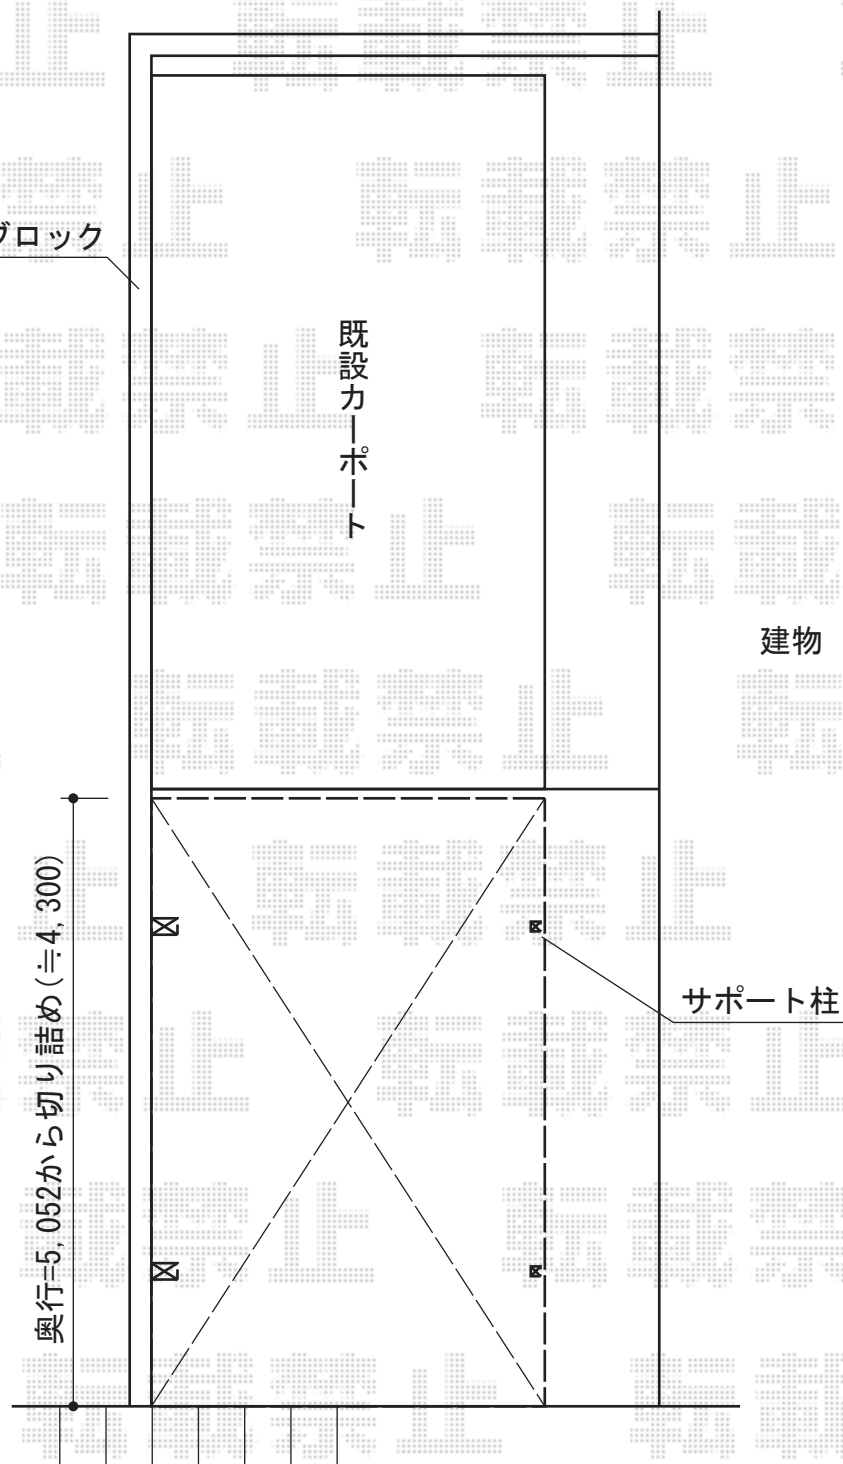

プレシオスポート 積雪～20cm対応

Value Select プレシオスポート積雪～20cm対応

幅=2,700mm

奥行=5,052mm

色：ノーブルステン

屋根材：熱線遮断ポリカーボネート（スカイブルーマット調）

柱仕様：ハイルーフ柱仕様（有効高 約2,250mm）

Value Select 着脱式補助柱2本入り

色：ノーブルステン

現場状況や作図制限により概略図の内容と多少の違いが生じることがございます。
施工時は、現場優先とさせて頂きたく思いますので、お立会い頂き、
最終のご指示のほど、何卒、宜しくお願い致します。

EX-SHOP
HTTP://WWW.EX-SHOP.NET

担当：小林

全ての著作権は、エクスショップに帰属します。当社とのお取引目的外の使用・複製・転載禁止となっております。