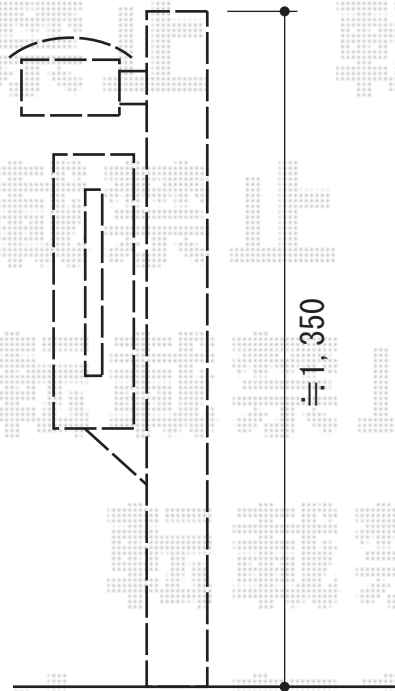

ステイウッドファンクションポール1型

TOEX ステイウッドファンクションポール1型
柱：支柱A H:1,350mm (¥15,600.-)
ポスト：縦型ポスト (錠無し) (¥34,400.-)
サイン：サイドサインS-2 (¥9,900.-)
色：S-オールナット

現場状況や作図制限により概略図の内容と多少の違いが生じることがございます。
施工時は、現場優先とさせて頂きたく思いますので、お立会い頂き、
最終のご指示のほど、何卒、宜しくお願い致します。