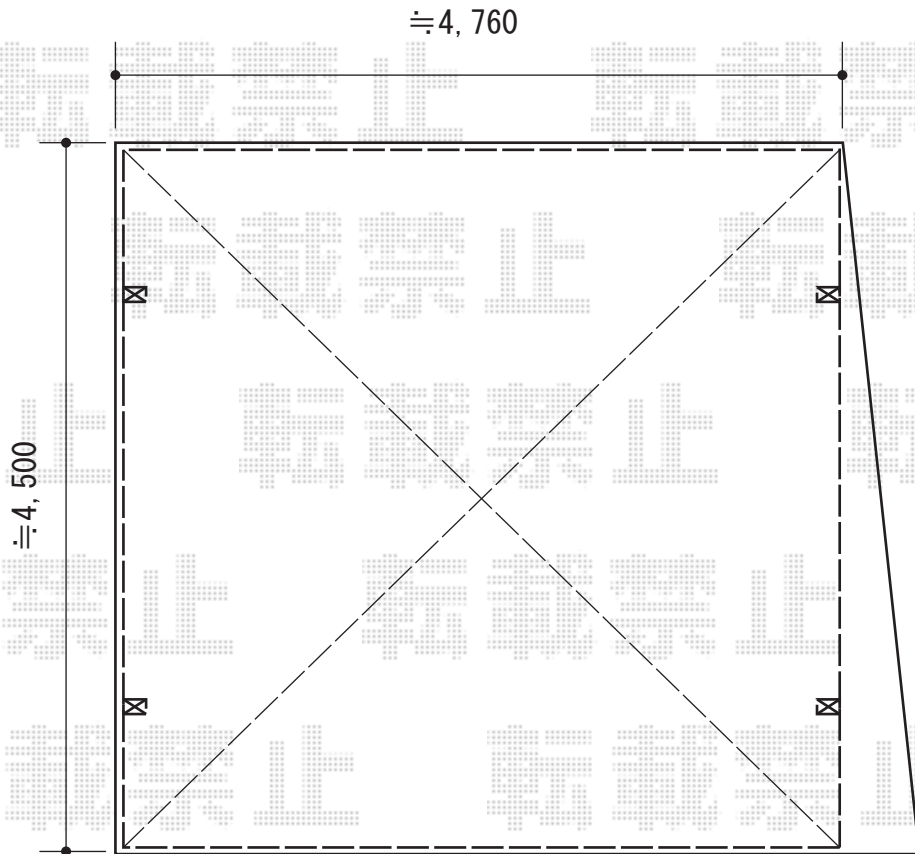

カーブポートシグマIII ワイドタイプ 積雪～30cm対応

トステム

カーブポートシグマIII ワイドタイプ 積雪～30cm対応  
幅=4,837mm 奥行=4,980mm

色：シャイングレー

屋根材：ガリレポリカ（クリアマット/すりガラス調）

柱仕様：ロング柱23仕様（有効高 約2,300mm）

現場状況や作図制限により概略図の内容と多少の違いが生じることがございます。  
施工時は、現場優先とさせて頂きたく思いますので、お立会い頂き、  
最終のご指示のほど、何卒、宜しくお願い致します。