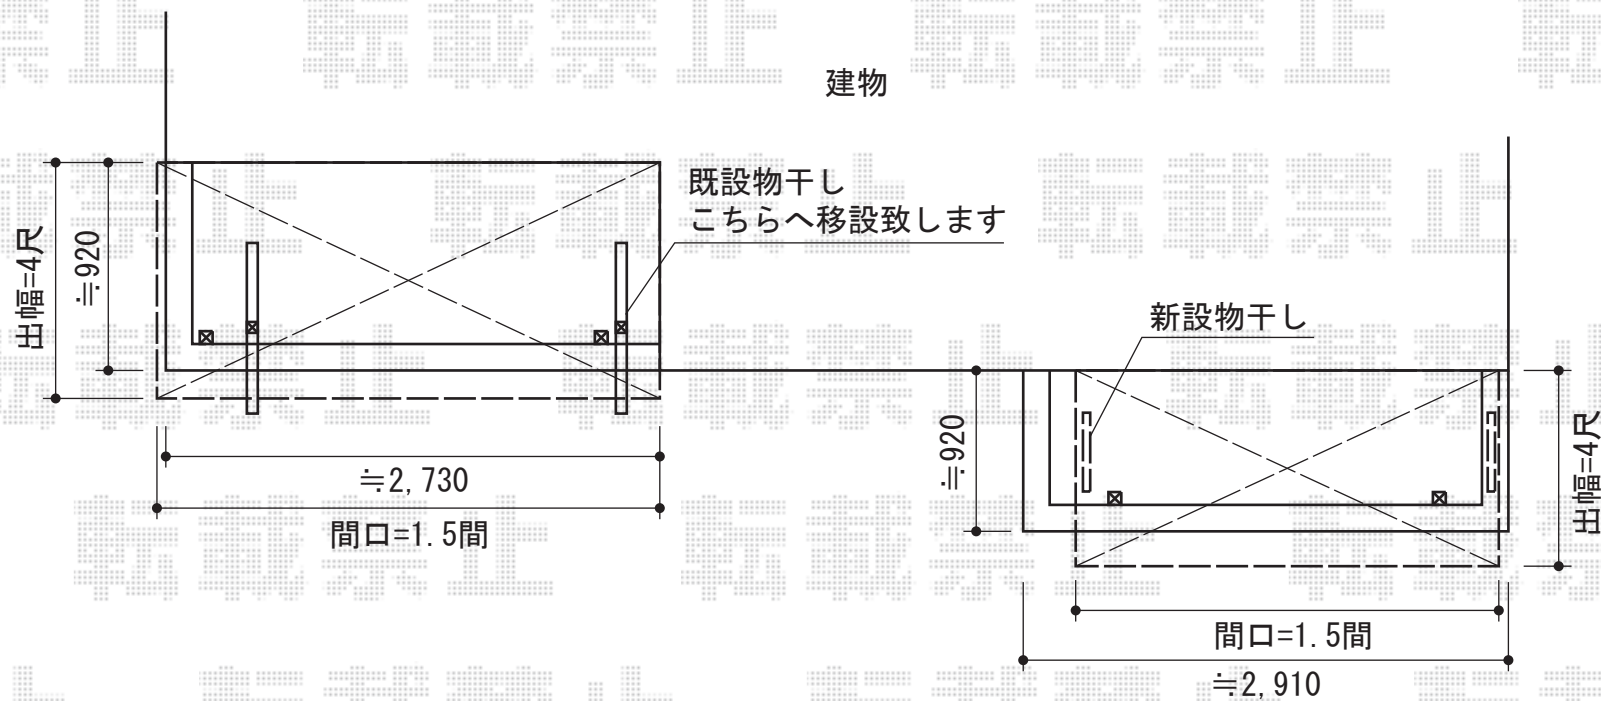

プレシオステラス 屋根タイプ 積雪～30cm対応

Value Select プレシオステラス 屋根タイプ 積雪～30cm対応
間口=関東間1.5間 (屋根幅2,760mm)
出幅=4尺 (1,170mm)
色: ノーブルステン
屋根材: ポリカーボネート (スカイブルー)
柱仕様: 柱奥行移動タイプ (柱2本)
施工方法: 下止め仕様
躯体式バルコニー取付部品: 中間用×2
オプション: 吊り下げ物干し 標準 2本入