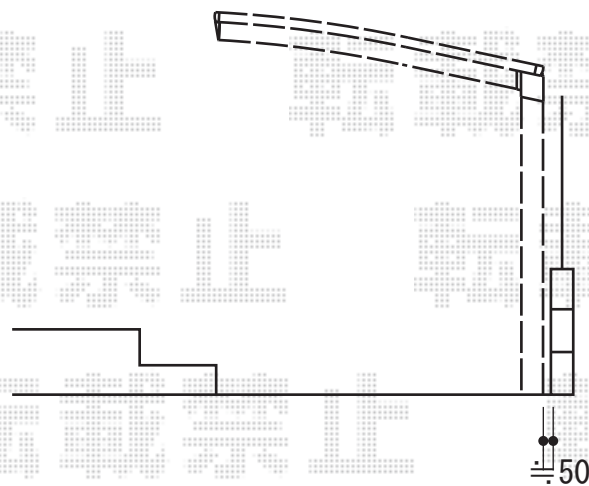

カーブポートシグマIII ミニ 積雪~30cm対応

トステム カーブポートシグマIII ミニ 積雪~30cm対応
幅=1,801mm
奥行=2,862mm
色：シャイングレー
屋根材：ガリレポリカ（クリアマット/すりガラス調）
柱仕様：標準柱仕様（有効高 約1,800mm）

現場状況や作図制限により概略図の内容と多少の違いが生じることがございます。
施工時は、現場優先とさせて頂きたく思いますので、お立会い頂き、
最終のご指示のほど、何卒、宜しくお願い致します。