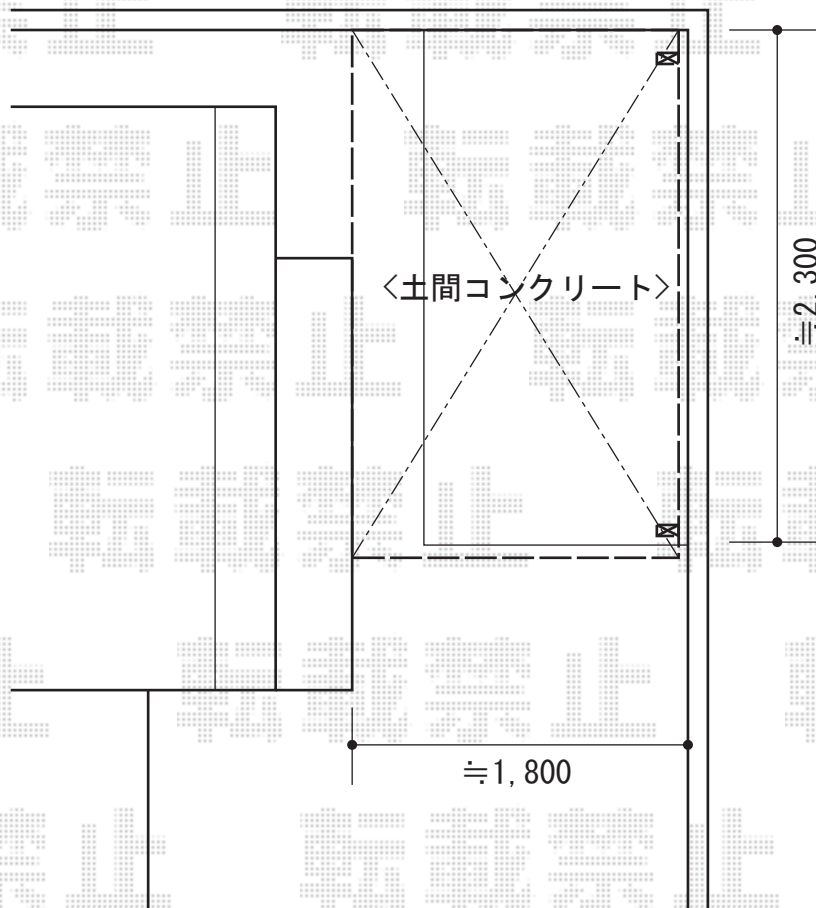

カーブポートシグマIII ミニ 積雪~30cm対応

トステム カーブポートシグマIII ミニ 積雪~30cm対応
幅=1,801mm
奥行=2,862mm
色：シャイングレー
屋根材：ガリレポリカ（クリアマット/すりガラス調）
柱仕様：標準柱仕様（有効高 約1,800mm）

現場状況や作図制限により概略図の内容と多少の違いが生じることがございます。
施工時は、現場優先とさせて頂きたく思いますので、お立会い頂き、
最終のご指示のほど、何卒、宜しくお願い致します。