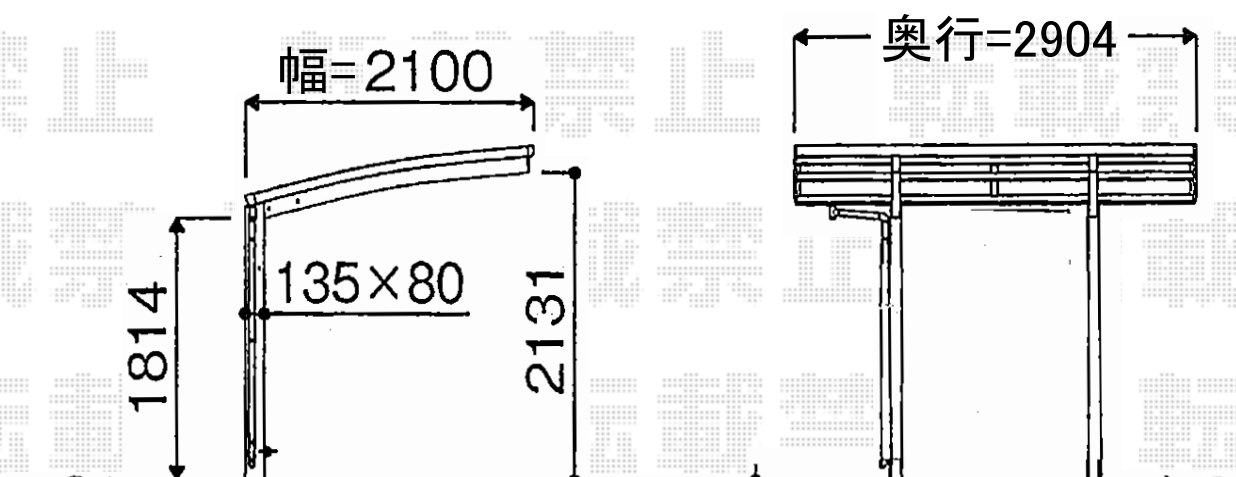

レイナポート ミニ 積雪~20cm対応

YKK AP レイナポート ミニ 積雪~20cm対応  
幅=2,100mm  
奥行=2,904mm  
色：プラチナステン  
屋根材：ポリカーボネート（アースブルー）  
柱仕様：標準柱仕様（有効高 約1,814mm）

現場状況や作図制限により概略図の内容と多少の違いが生じることがございます。  
施工時は、現場優先とさせて頂きたく思いますので、お立会い頂き、  
最終のご指示のほど、何卒、宜しくお願い致します。