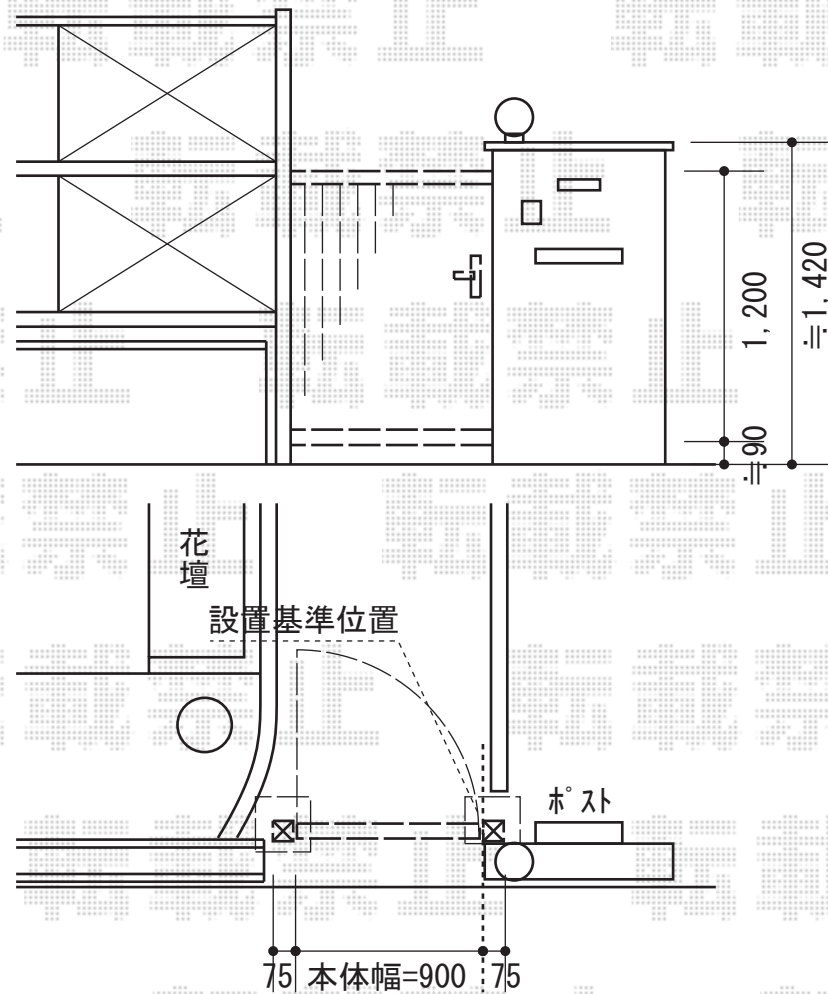

プリレオ R2型 片開き 柱使用

TOEX プリレオ R2型 片開き 柱使用
扉1枚 (W×H) = (900×1,200mm)
色：シャイングレー
錠：シリンダーRD錠
開き：内開き

現場状況や作図制限により概略図の内容と多少の違いが生じることがございます。
施工時は、現場優先とさせて頂きたく思いますので、お立会い頂き、
最終のご指示のほど、何卒、宜しくお願い致します。

全ての著作権は、エクスショップに帰属します。当社とのお取引目的外の使用・複製・転載禁止となっております。