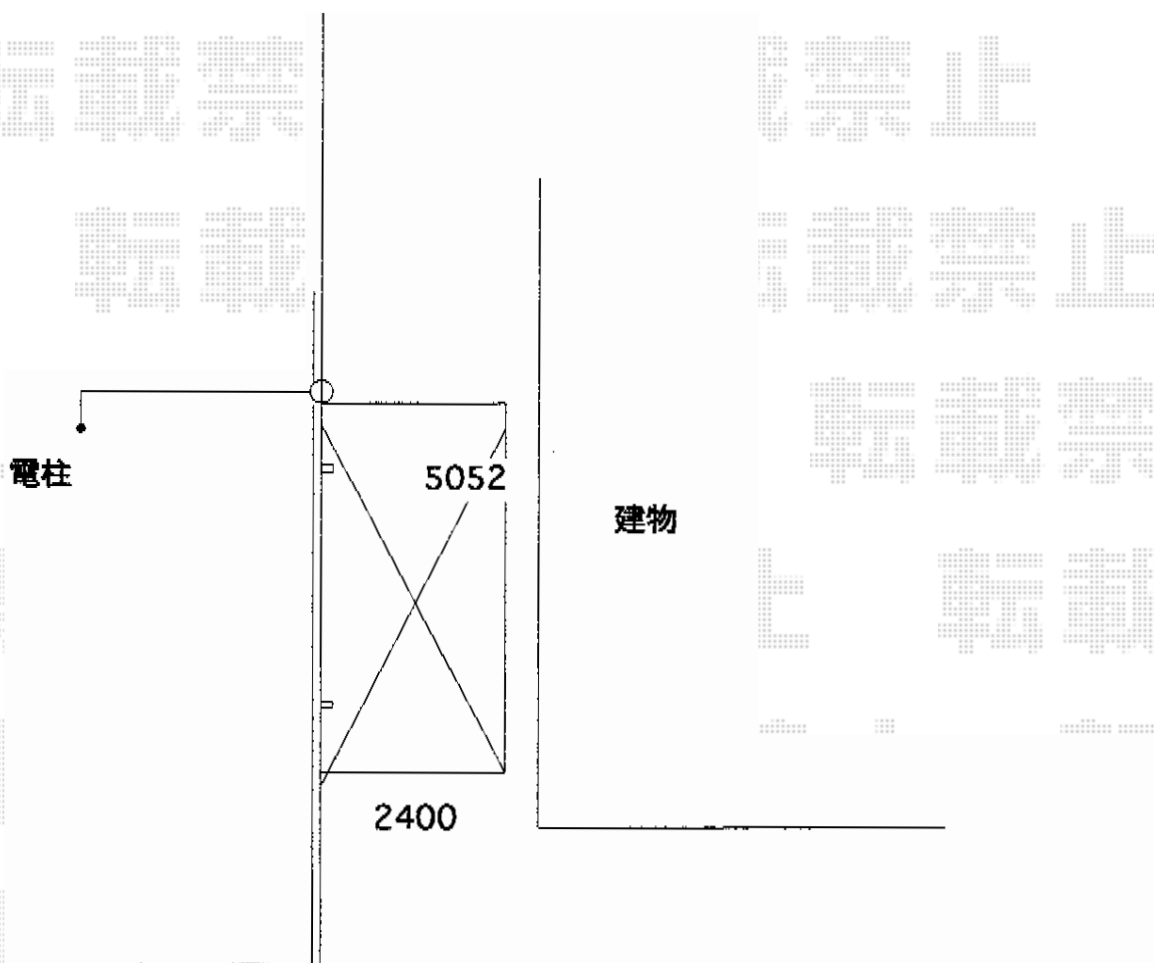

プレシオスポート 積雪～20cm対応

プレシオスポート 積雪～20cm対応
幅=2,400mm
奥行=5,052mm
色：チャコールブラック
屋根材：ポリカーボネート（スカイブルー）
柱仕様：ハイルーフ柱仕様（有効高 約2,250mm）

現場状況や作図制限により概略図の内容と多少の違いが生じることがございます。
施工時は、現場優先とさせて頂きたく思いますので、お立会い頂き、
最終のご指示のほど、何卒、宜しくお願い致します。