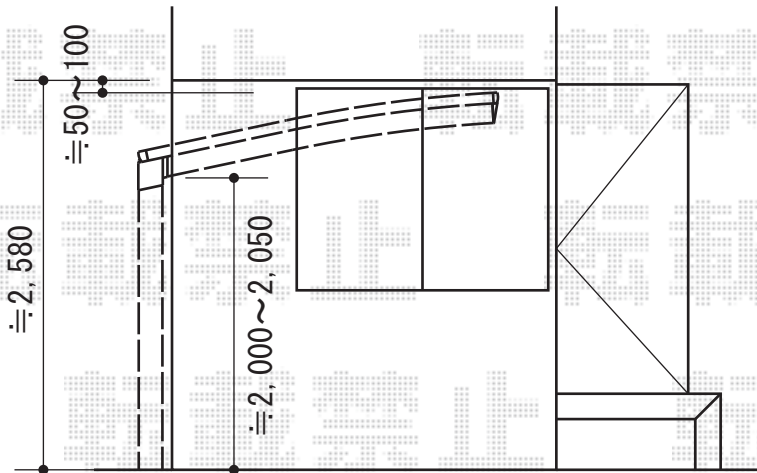

プレシオSPORT 積雪～20cm対応

Value Select プレシオSPORT 積雪～20cm対応

幅=2,400mm

奥行=5,052mm

色:チャコールブラック

屋根材:熱線遮断ポリカーボネート(スカイブルーマット調)

柱仕様:ハイルーフ柱仕様(有効高 約2,250mm)

現場状況や作図制限により概略図の内容と多少の違いが生じることがございます。
 施工時は、現場優先とさせて頂きたく思いますので、お立会い頂き、
 最終のご指示のほど、何卒、宜しくお願い致します。