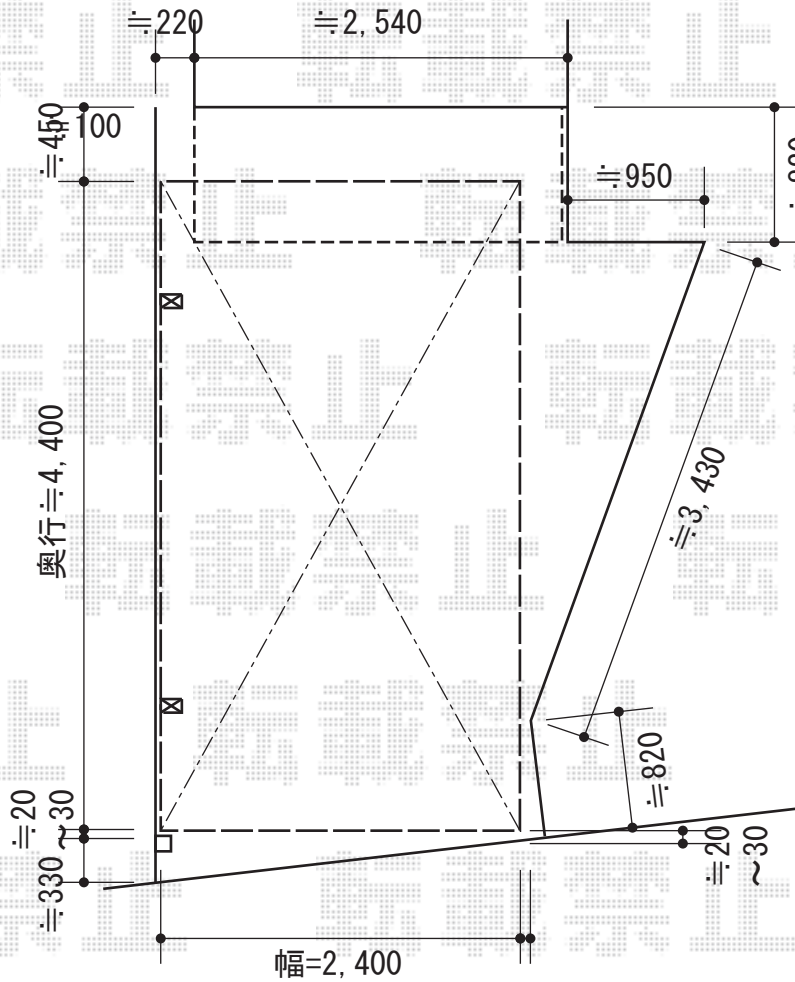

プレシオSPORT 積雪～20cm対応

Value Select プレシオSPORT 積雪～20cm対応

幅=2,400mm

奥行=5,052mm

色:チャコールブラック

屋根材:熱線遮断ポリカーボネート(スカイブルーマット調)

柱仕様:ハイルーフ柱仕様(有効高 約2,250mm)

現場状況や作図制限により概略図の内容と多少の違いが生じることがございます。
 施工時は、現場優先とさせて頂きたく思いますので、お立会い頂き、
 最終のご指示のほど、何卒、宜しくお願い致します。