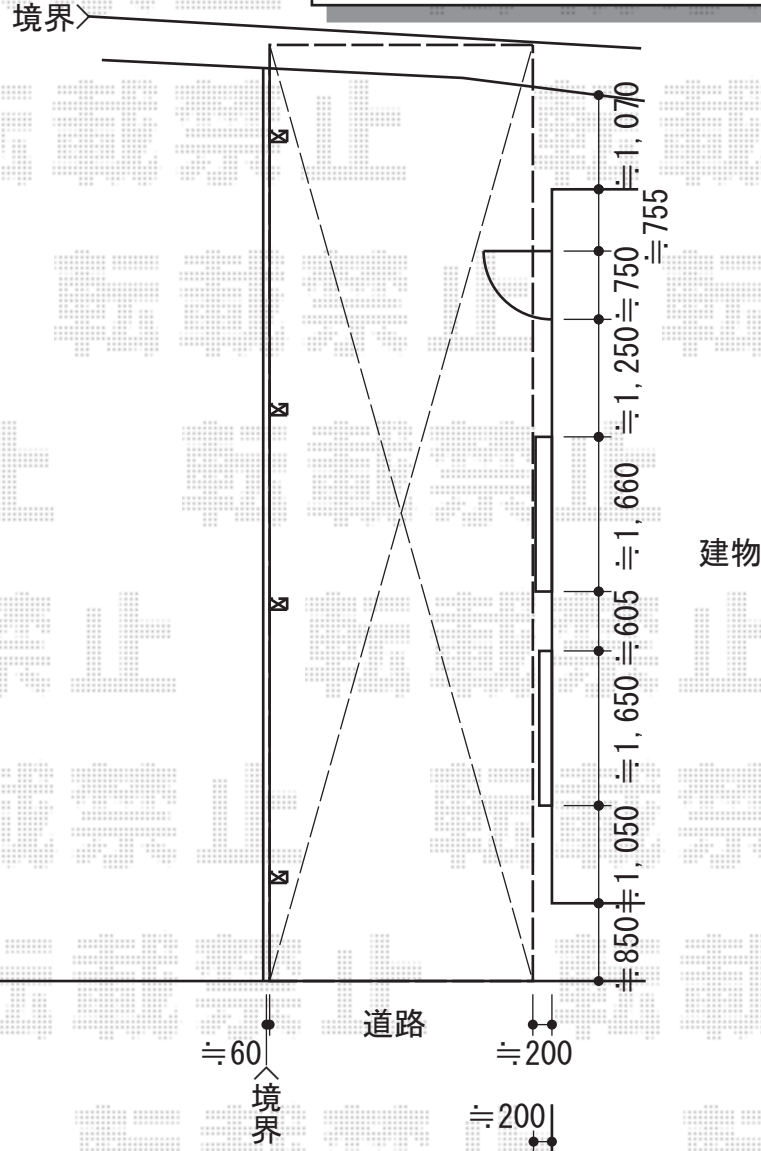

プレシオSPORT 縦連棟 積雪~20cm対応

Value Select プレシオSPORT 縦連棟 積雪~20cm対応
 幅=2,700mm
 奥行=10,064mm
 色: グレースブラウン
 屋根材: ポリカーボネート (ガラスマット)
 柱仕様: ハイルフ柱仕様 (有効高 約2,250mm)

現場状況や作図制限により概略図の内容と多少の違いが生じることがございます。
 施工時は、現場優先とさせて頂きたく思いますので、お立会い頂き、
 最終のご指示のほど、何卒、宜しくお願い致します。