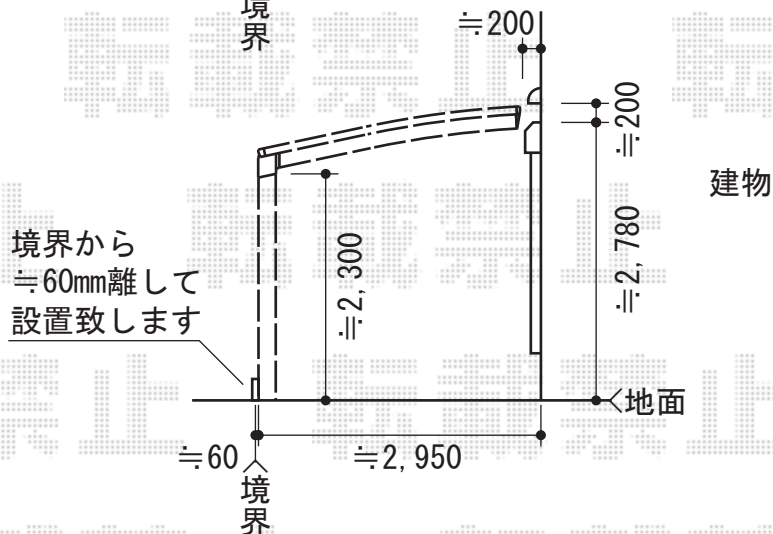

プレシオSPORT 縦連棟 積雪~20cm対応

Value Select プレシオSPORT 縦連棟 積雪~20cm対応
 幅=2,700mm
 奥行=10,064mm
 色: グレースブラウン
 屋根材: ポリカーボネート (ガラスマット)
 柱仕様: ハイルフ柱仕様 (有効高 約2,250mm)

現場状況や作図制限により概略図の内容と多少の違いが生じることがございます。
 施工時は、現場優先とさせて頂きたく思いますので、お立会い頂き、
 最終のご指示のほど、何卒、宜しくお願い致します。