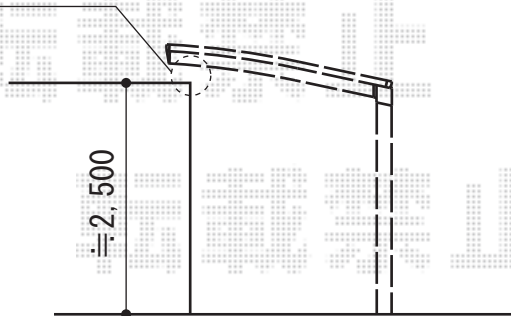

# カーブポートシグマIII 積雪～30cm対応

なるべく  
すき間が少なく  
なるように  
設置致します

トステム カーブポートシグマIII 積雪～30cm対応  
幅=2,401mm  
奥行=5,686mm  
色：シャイングレー  
屋根材：ガリレポリカ（クリアマット/すりガラス調）  
柱仕様：ロング柱23仕様（有効高 約2,300mm）

現場状況や作図制限により概略図の内容と多少の違いが生じることがございます。  
施工時は、現場優先とさせて頂きたく思いますので、お立会い頂き、  
最終のご指示のほど、何卒、宜しくお願い致します。