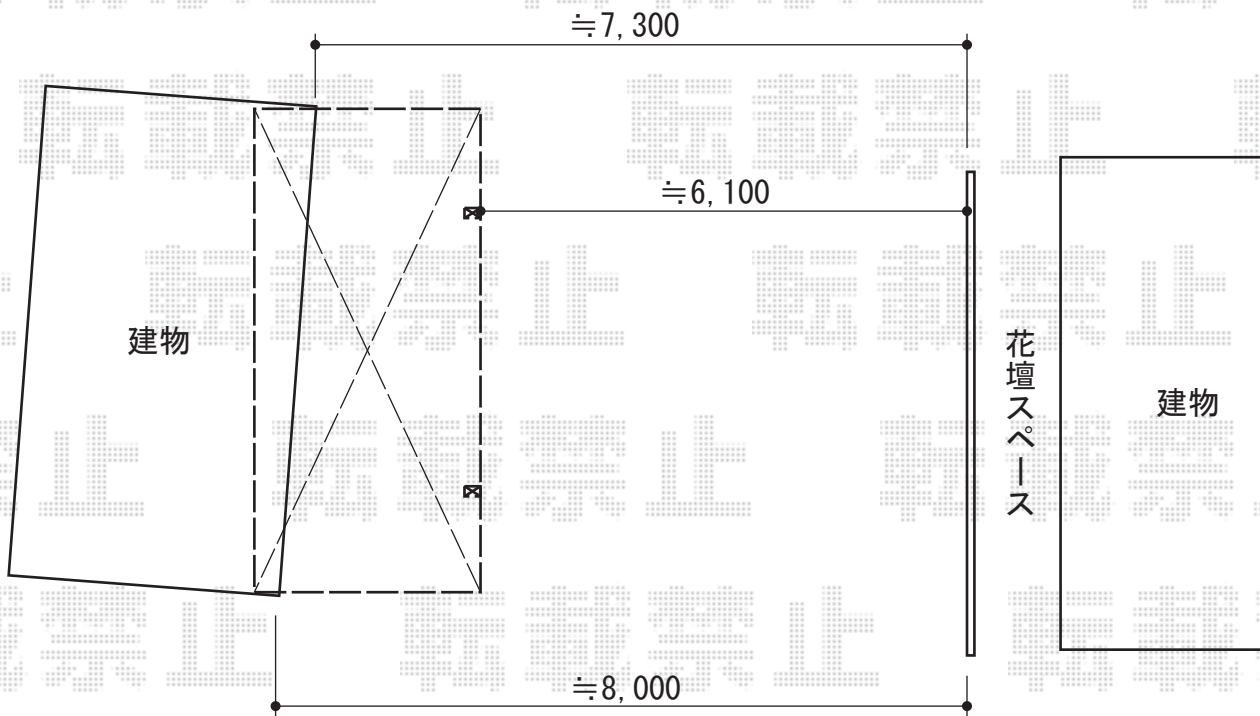

# カーブポートシグマIII 積雪～30cm対応

なるべく  
すき間が少なく  
なるように  
設置致します

トステム カーブポートシグマIII 積雪～30cm対応  
幅=2,401mm  
奥行=5,686mm  
色：シャイングレー  
屋根材：ガリレポリカ（クリアマット/すりガラス調）  
柱仕様：ロング柱23仕様（有効高 約2,300mm）

現場状況や作図制限により概略図の内容と多少の違いが生じることがございます。  
施工時は、現場優先とさせて頂きたく思いますので、お立会い頂き、  
最終のご指示のほど、何卒、宜しくお願い致します。