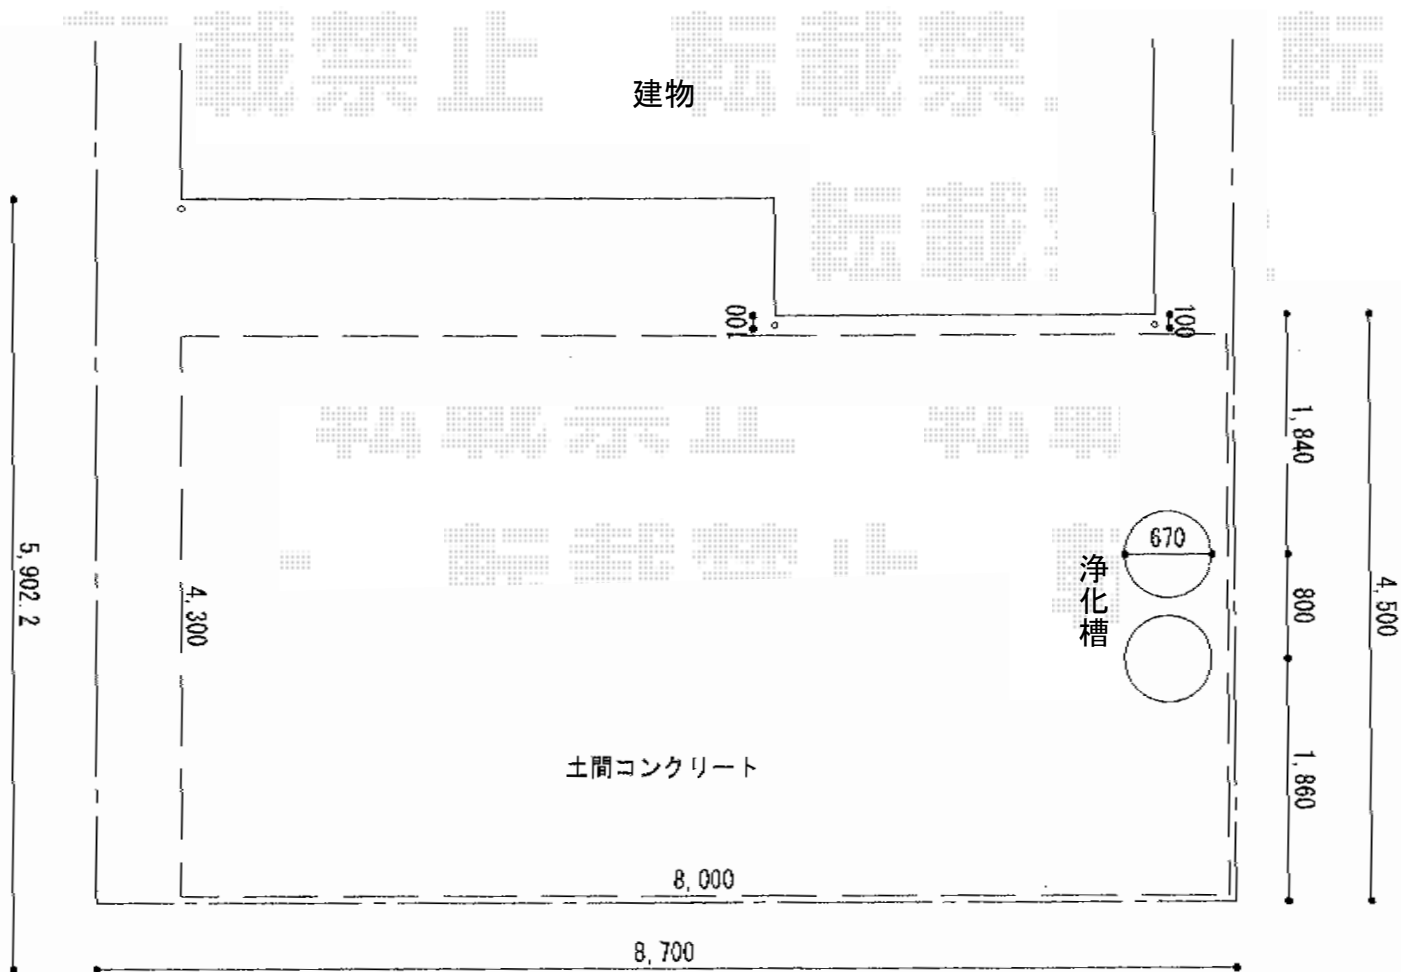

レイナトリプルポート 積雪～20cm対応

YKK AP レイナトリプルポート 積雪～20cm対応

幅=8,000mm

奥行=5,052mm

色：プラチナステン

屋根材：ポリカーボネート（トーマイマット/すりガラス調）

柱仕様：ハイルーフ柱仕様（有効高 約2,355mm）

現場状況や作図制限により概略図の内容と多少の違いが生じることがございます。  
施工時は、現場優先とさせて頂きたく思いますので、お立会い頂き、  
最終のご指示のほど、何卒、宜しくお願い致します。