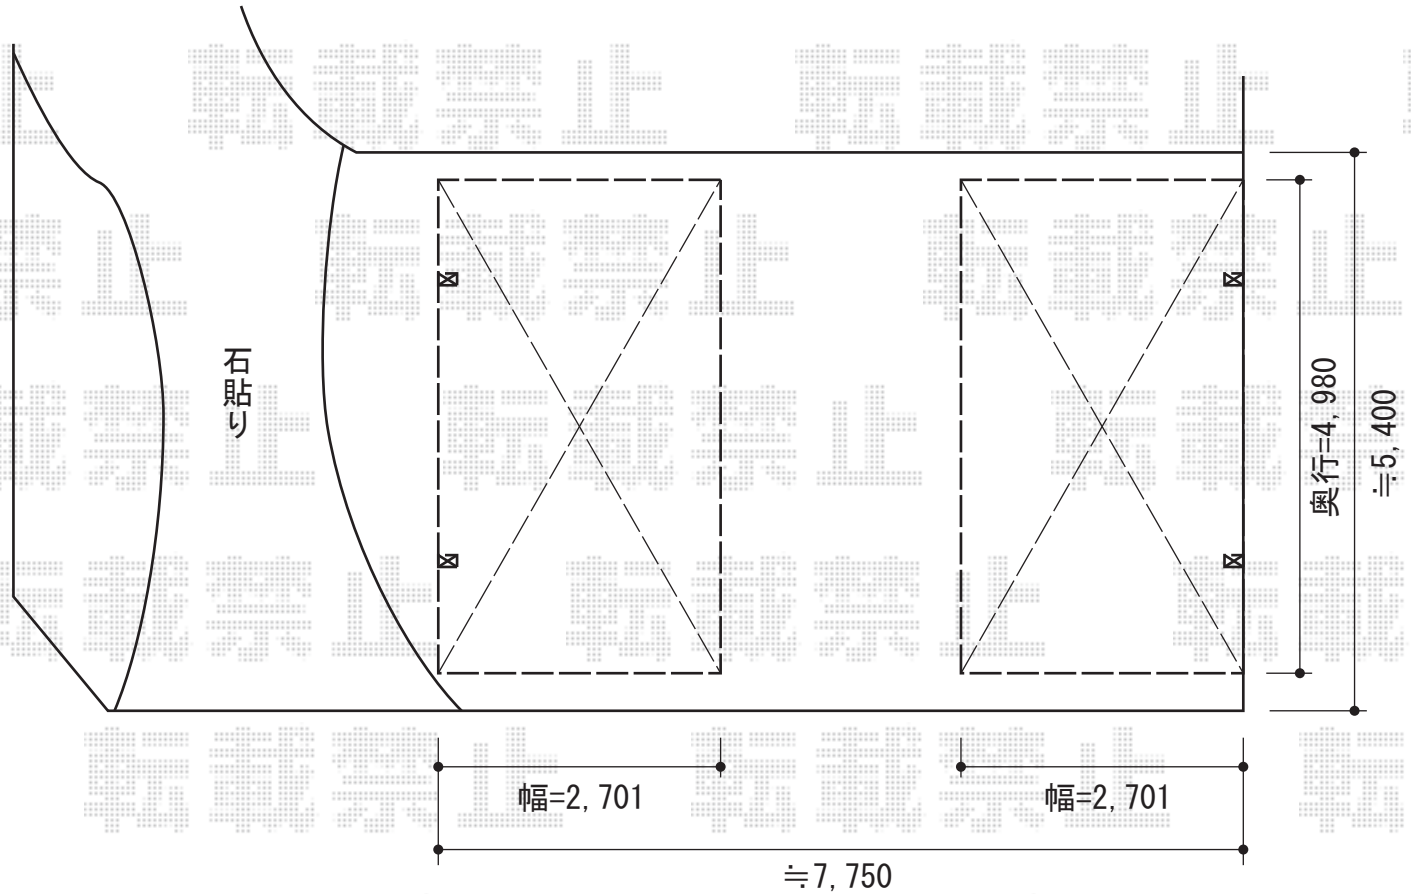

カーブポートシグマIII 積雪～30cm対応

トステム カーブポートシグマIII 積雪～30cm対応

幅=2,701mm

奥行=4,980mm

色：シャイングレー

屋根材：ガリレポリカ（クリアマット/すりガラス調）

柱仕様：ロング柱23仕様（有効高 約2,300mm）

トステム カーブポートシグマIII 積雪～30cm対応

幅=2,701mm

奥行=4,980mm

色：シャイングレー

屋根材：ガリレポリカ（クリアマット/すりガラス調）

柱仕様：ロング柱23仕様（有効高 約2,300mm）

現場状況や作図制限により概略図の内容と多少の違いが生じることがございます。  
施工時は、現場優先とさせて頂きたく思いますので、お立会い頂き、  
最終のご指示のほど、何卒、宜しくお願い致します。

EX-SHOP  
HTTP://WWW.EX-SHOP.NET