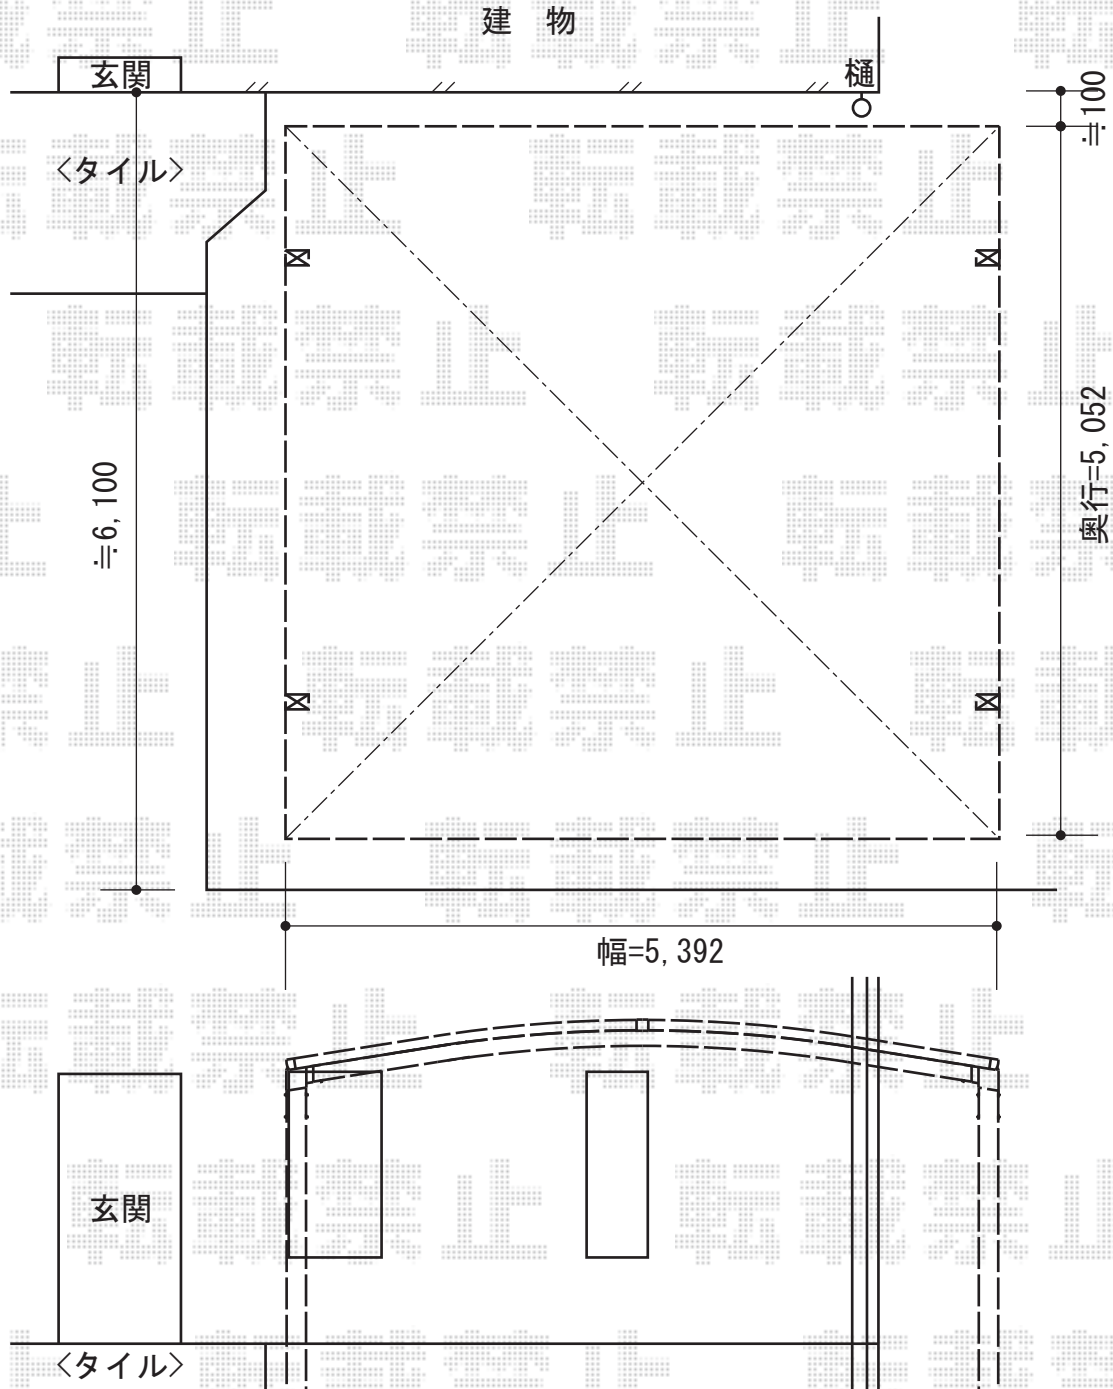

プレシオSPORT ワイド 積雪~20cm対応

Value Select

プレシオSPORT ワイド 積雪~20cm対応

幅=5,392mm

奥行=5,052mm

色：【仮】グレースブラウン

屋根材：ポリカーボネート（スカイブルー）

柱仕様：ハイルーフ柱仕様（有効高 約2,250mm）

現場状況や作図制限により概略図の内容と多少の違いが生じることがございます。
施工時は、現場優先とさせて頂きたく思いますので、お立会い頂き、
最終のご指示のほど、何卒、宜しくお願い致します。

EX-SHOP
HTTP://WWW.EX-SHOP.NET

担当：白賀