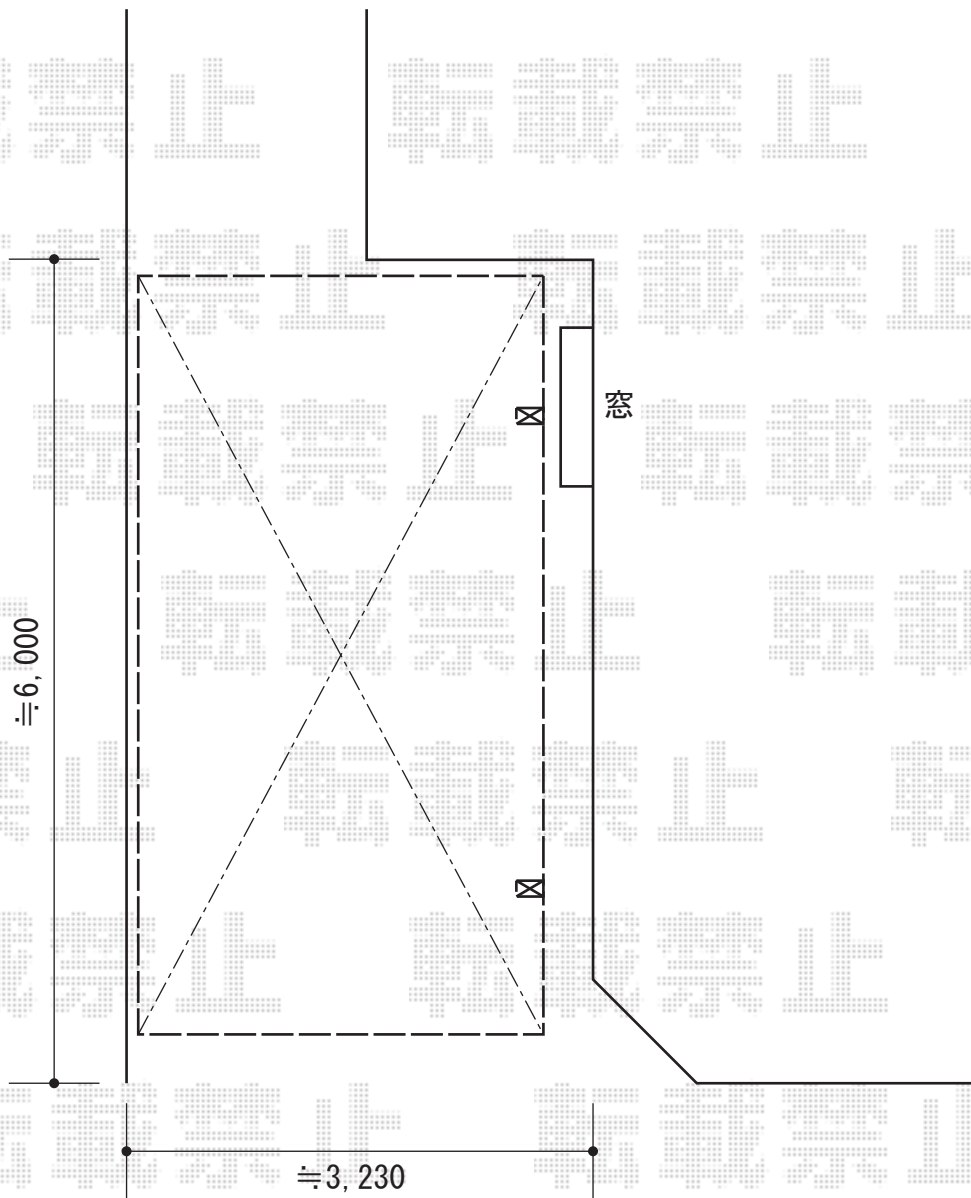

マイリッシュ 前下がり 積雪~20cm対応

三協立山アルミ マイリッシュ 前下がり 積雪~20cm対応  
幅=3,117mm  
奥行=5,809mm  
色：サンシルバー  
屋根材：熱線遮断ポリカーボネート（ブルースモーク）  
柱仕様：H28（有効高 約2,810mm）

現場状況や作図制限により概略図の内容と多少の違いが生じることがございます。  
施工時は、現場優先とさせて頂きたく思いますので、お立会い頂き、  
最終のご指示のほど、何卒、宜しくお願い致します。