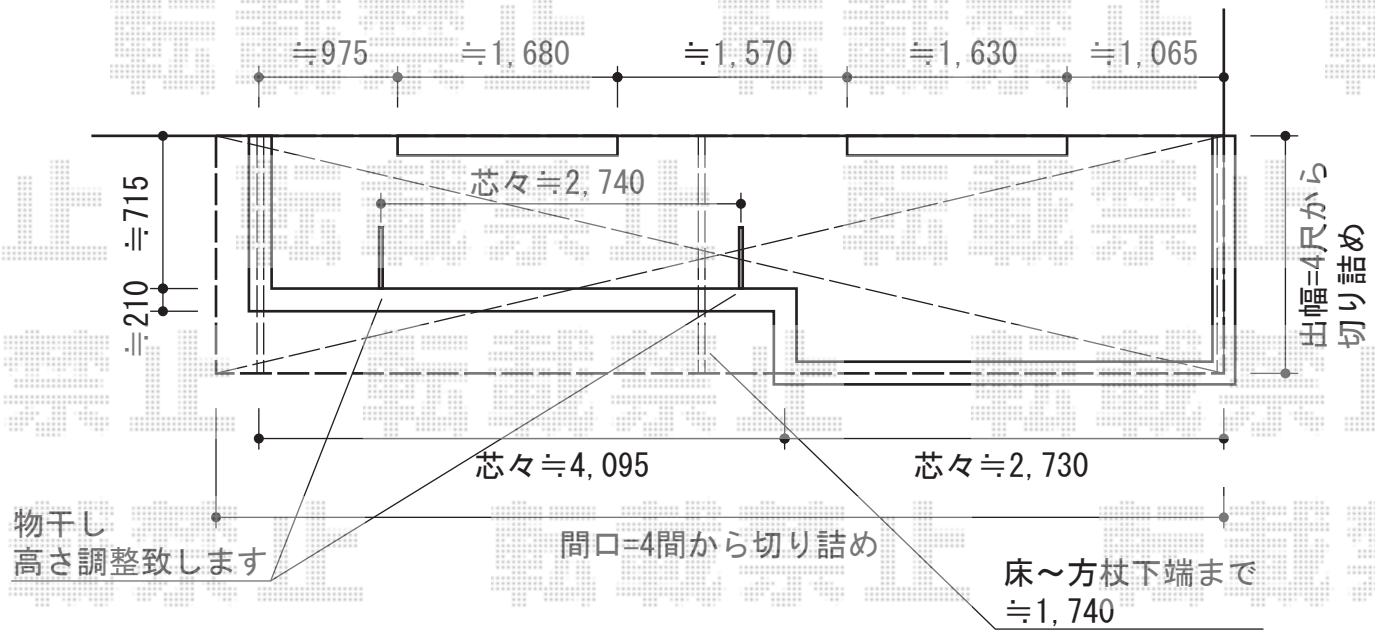

ベクターテラス F型 ルーフタイプ 連棟 積雪～20cm対応

YKK AP ベクターテラス F型 ルーフタイプ 連棟積雪～20cm対応
 間口=関東間2間+2間 (柱芯々7,280mm 屋根幅7,355mm)
 出幅=4尺 (1,170mm)
 色: ホワイト
 屋根材: ポリカーボネート (スモークブラウン)
 柱仕様: 柱無しタイプ
 施工方法: 下止め仕様

現場状況や作図制限により概略図の内容と多少の違いが生じることがございます。
 施工時は、現場優先とさせて頂きたく思いますので、お立会い頂き、
 最終のご指示のほど、何卒、宜しくお願い致します。