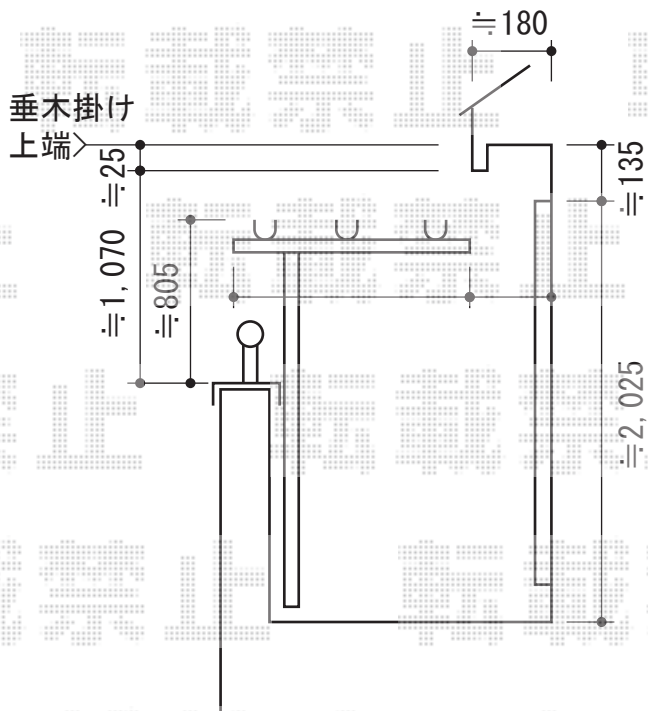

ベクターテラス F型 ルーフタイプ 連棟 積雪～20cm対応

YKK AP ベクターテラス F型 ルーフタイプ 連棟積雪～20cm対応
 間口=関東間2間+2間 (柱芯々7,280mm 屋根幅7,355mm)
 出幅=4尺 (1,170mm)
 色: ホワイト
 屋根材: ポリカーボネート (スモークブラウン)
 柱仕様: 柱無しタイプ
 施工方法: 下止め仕様

現場状況や作図制限により概略図の内容と多少の違いが生じることがございます。
 施工時は、現場優先とさせて頂きたく思いますので、お立会い頂き、
 最終のご指示のほど、何卒、宜しくお願い致します。