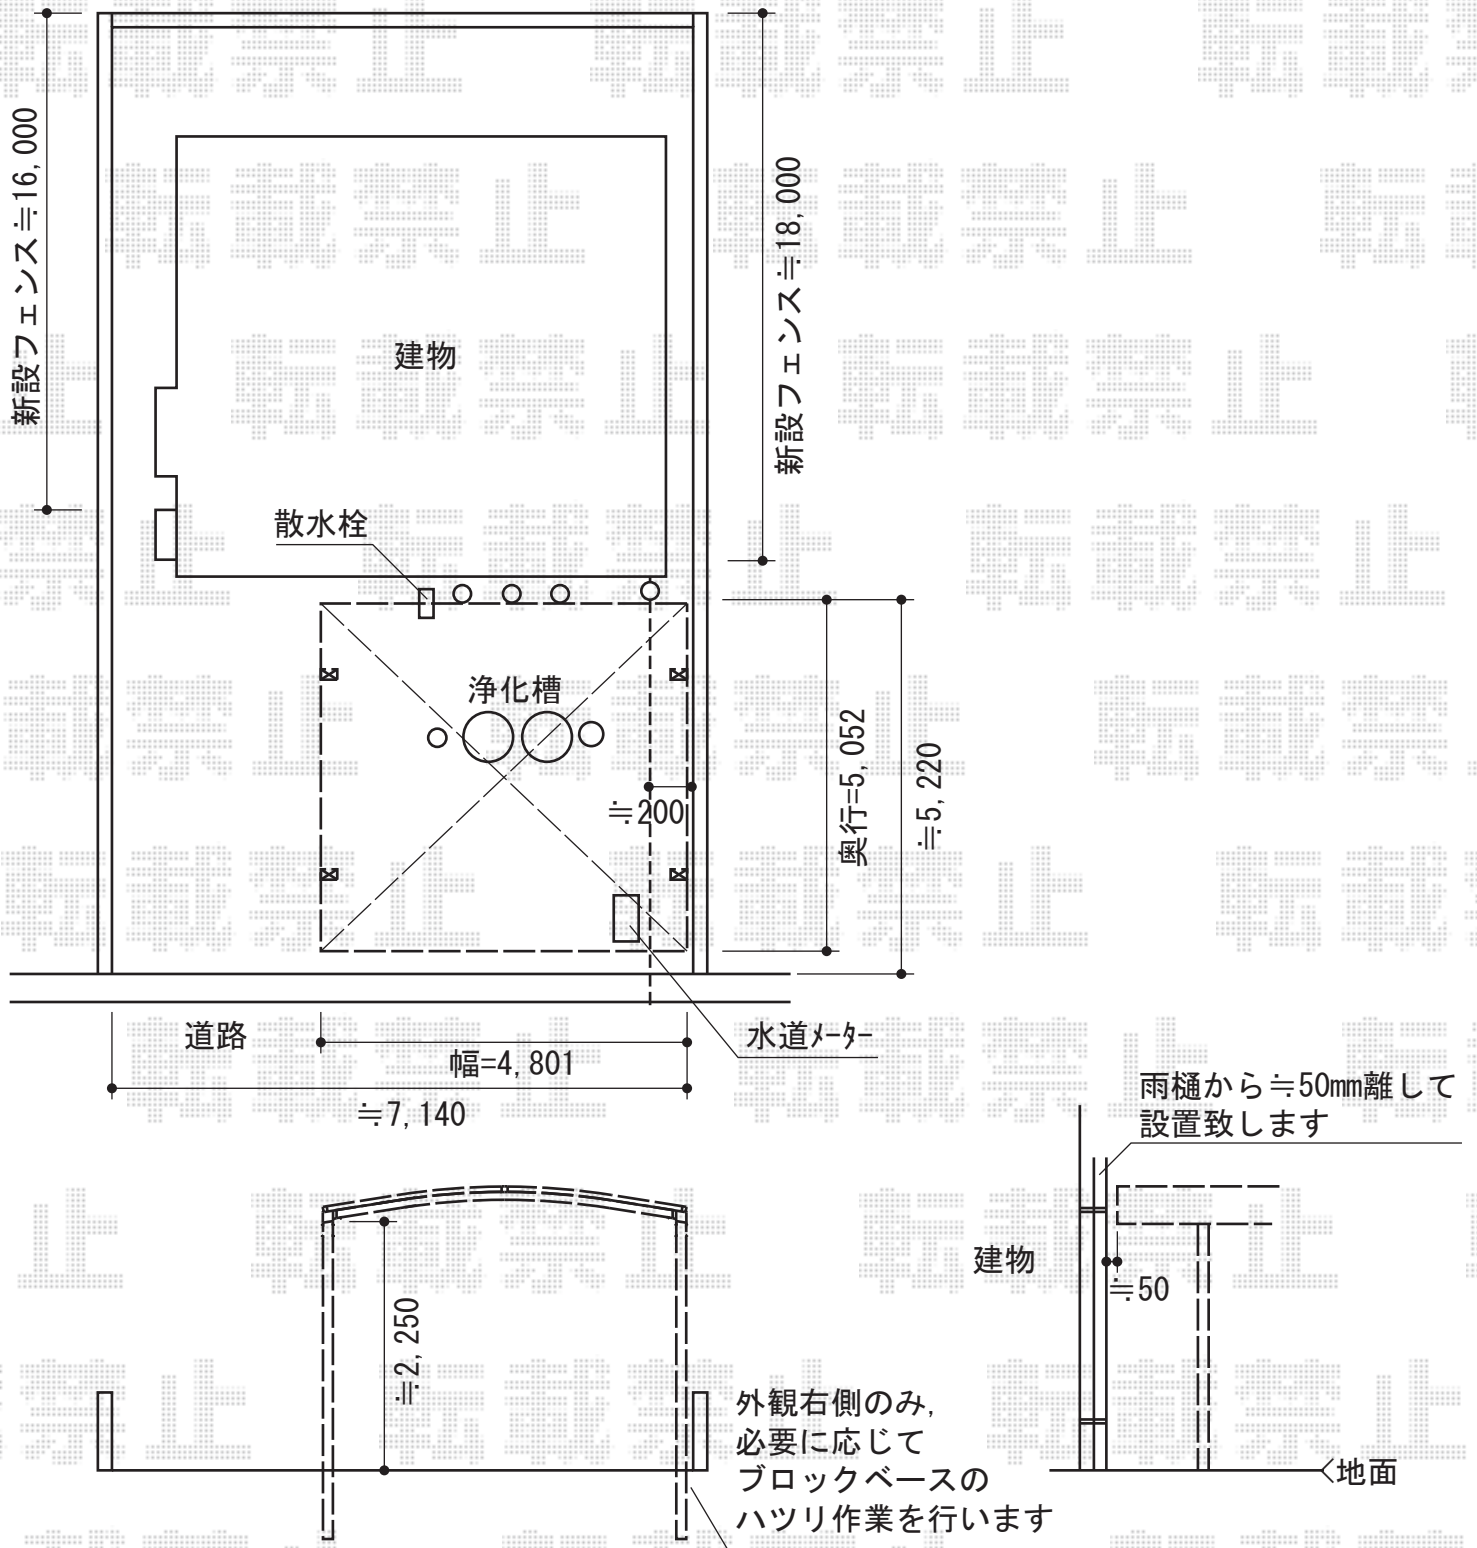

プレシオSPORT ワイド 積雪～20cm対応

Value Select プレシオSPORT ワイド積雪～20cm対応  
 幅=4,801mm  
 奥行=5,052mm  
 色：ノーブルステン  
 屋根材：熱線遮断ポリカーボネート（スカイブルーマット調）  
 柱仕様：ハイルーフ柱仕様（有効高 約2,250mm）

積水樹脂 メッシュフェンス G10-R フリー支柱タイプ  
 本体1枚 (W×H) = (2,000×800mm) (¥4,370) ×17枚  
 支柱：(¥1,380) ×19本  
 支柱金具：(¥990) ×19セット  
 保護キャップ：(¥260) ×2セット  
 色：ステンページュ

現場状況や作図制限により概略図の内容と多少の違いが生じることがございます。  
 施工時は、現場優先とさせて頂きたく思いますので、お立会い頂き、  
 最終のご指示のほど、何卒、宜しくお願い致します。

EX-SHOP  
 HTTP://WWW.EX-SHOP.NET

担当：本田