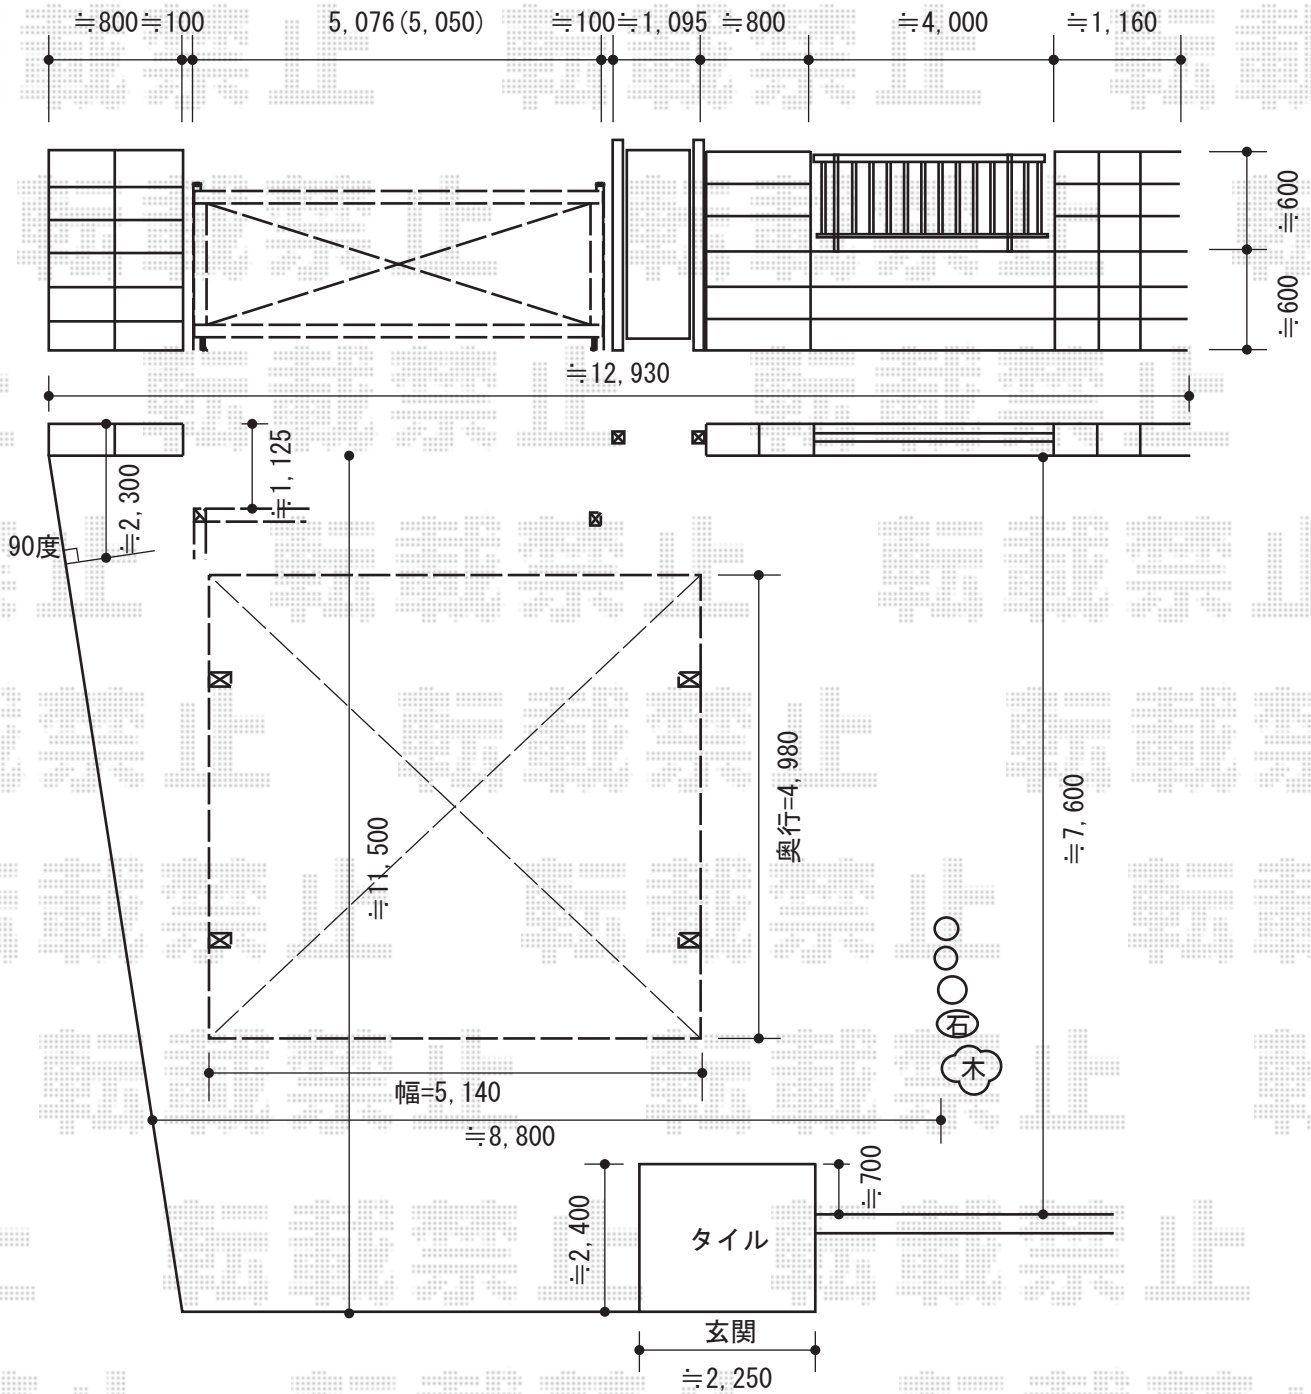

プレシオスポーツ ワイド 積雪~20cm対応

Value Select プレシオスポーツ ワイド 積雪~20cm対応
 幅=5,392mm
 奥行=5,052mm
 色：グレースブラウン
 屋根材：熱線遮断ポリカーボネート（スカイブルーマット調）
 柱仕様：ハイルーフ柱仕様（有効高 約2,250mm）

現場状況や作図制限により概略図の内容と多少の違いが生じることがございます。
 施工時は、現場優先とさせて頂きたく思いますので、お立会い頂き、
 最終のご指示のほど、何卒、宜しくお願い致します。