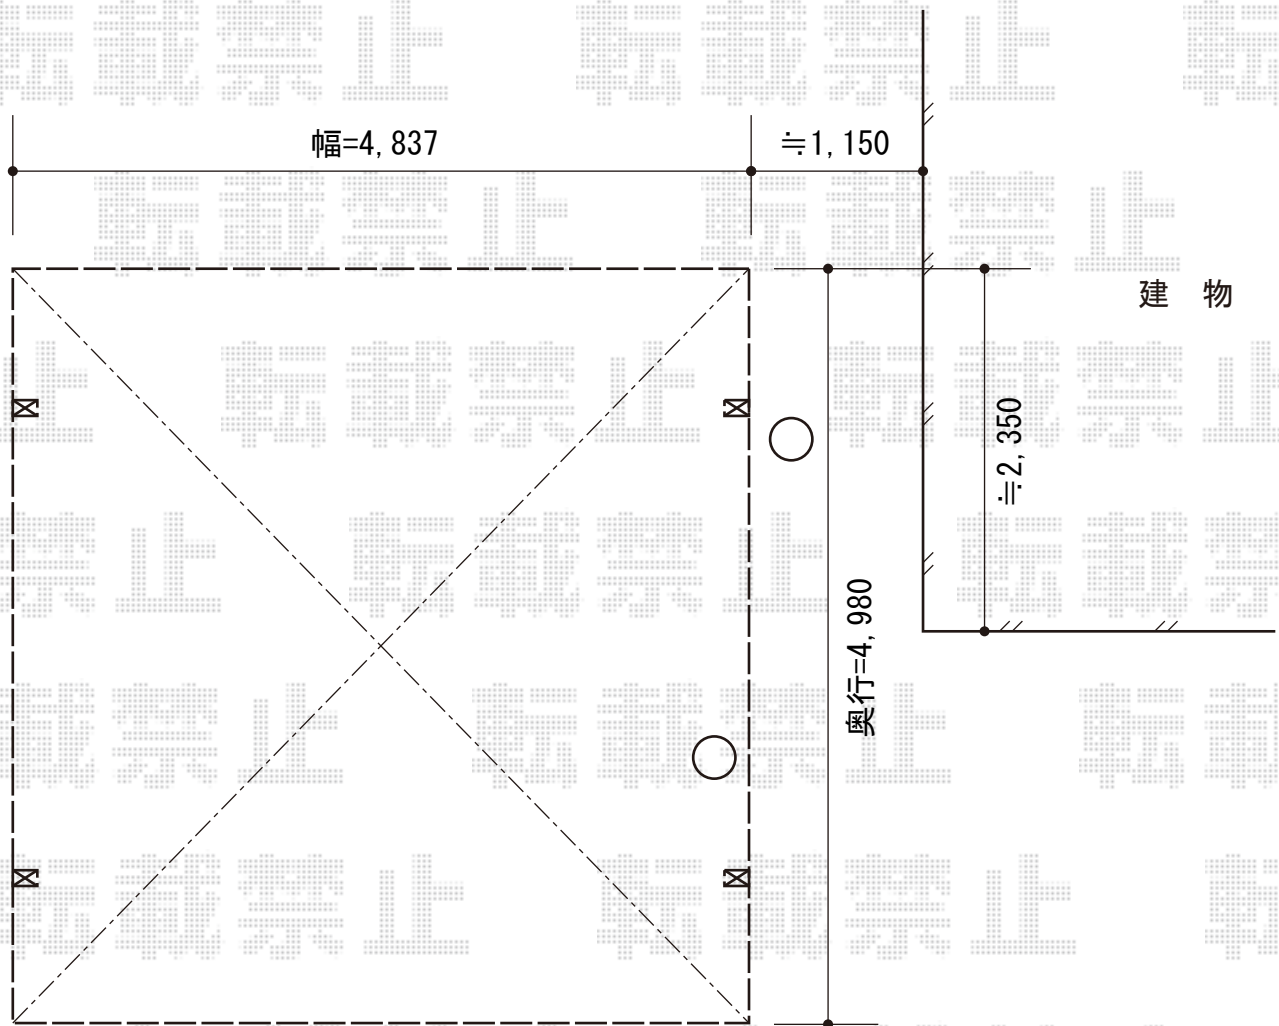

カーブポートシグマIII ワイド 積雪～30cm対応

トステム カーブポートシグマIII ワイド 積雪～30cm対応  
幅=4,837mm  
奥行=4,980mm  
色：シャイングレー  
屋根材：ポリカーボネート（ブラウン）  
柱仕様：ロング柱23仕様（有効高 約2,300mm）

現場状況や作図制限により概略図の内容と多少の違いが生じることがございます。  
施工時は、現場優先とさせていただきますので、お立会い頂き、  
最終のご指示のほど、何卒、宜しくお願い致します。