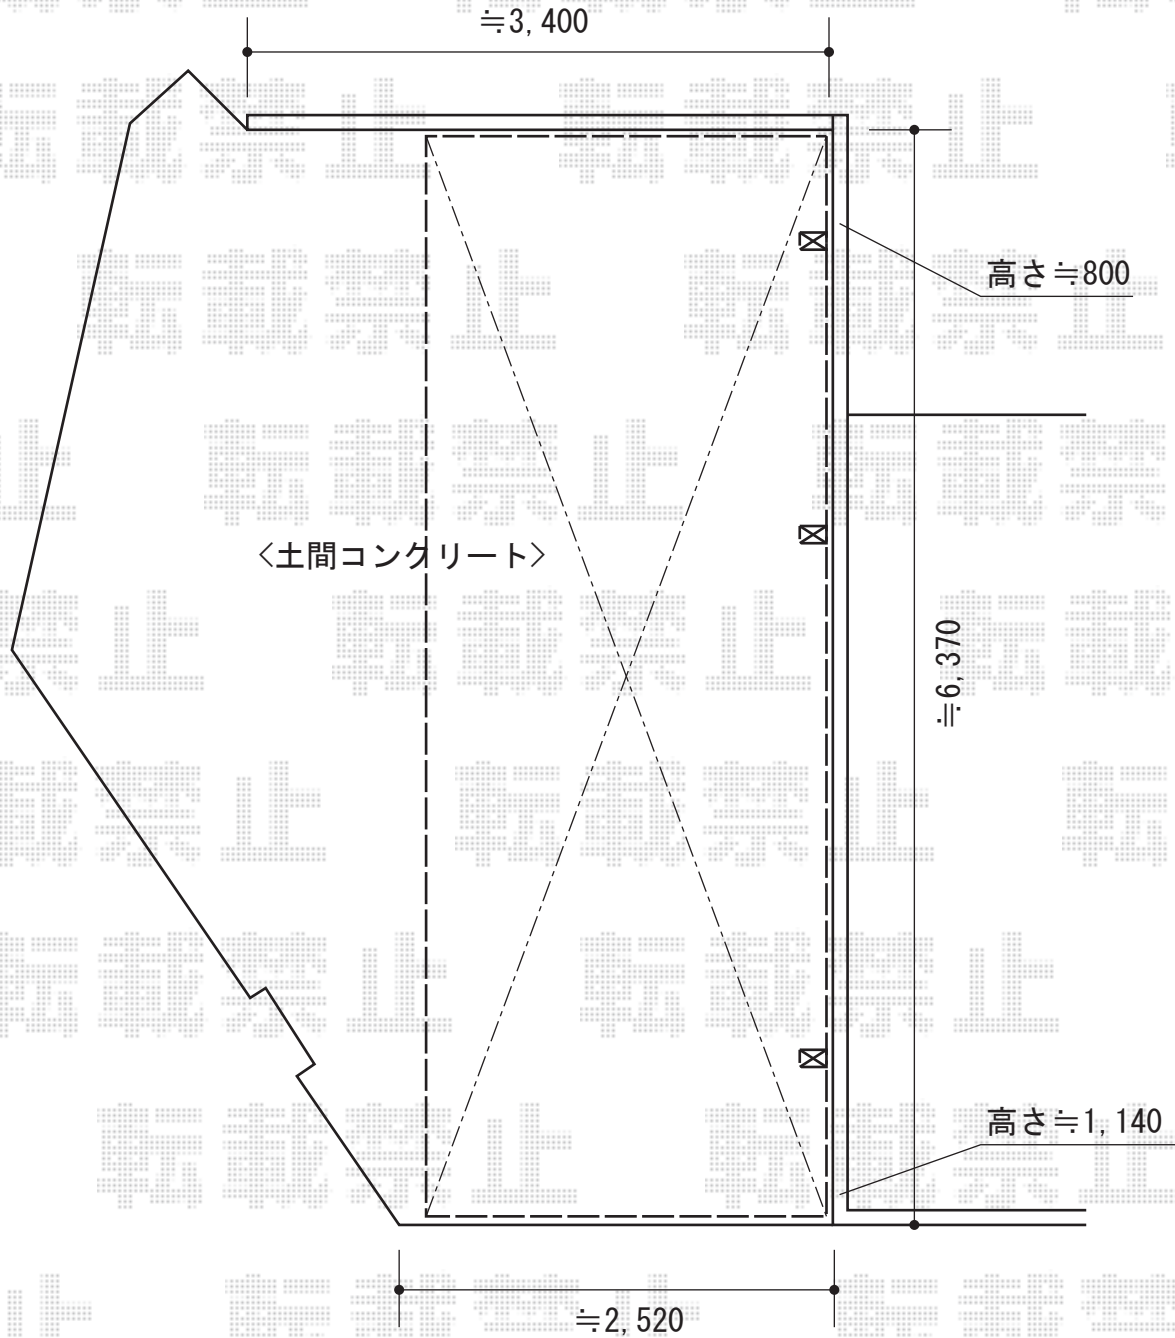

## アーキフィット 延長 積雪～20cm対応

TOEX アーキフィット 延長 積雪～20cm対応

幅=2,400mm

奥行=6,432mm

色：シャイングレー

屋根材：ポリカーボネート（クリアマット・すりガラス調）

柱仕様：標準柱仕様（有効高 約2,209mm）

オプション：屋根材ホルダー 50・14型用

オプション：着脱式サポート標準用柱3本用

現場状況や作図制限により概略図の内容と多少の違いが生じることがございます。  
施工時は、現場優先とさせていただきますので、お立会い頂き、  
最終のご指示のほど、何卒、宜しくお願い致します。

EX-SHOP  
HTTP://WWW.EX-SHOP.NET

担当：西村

全ての著作権は、エクスショップに帰属します。当社とのお取引目的外の使用・複製・転載禁止となっております。