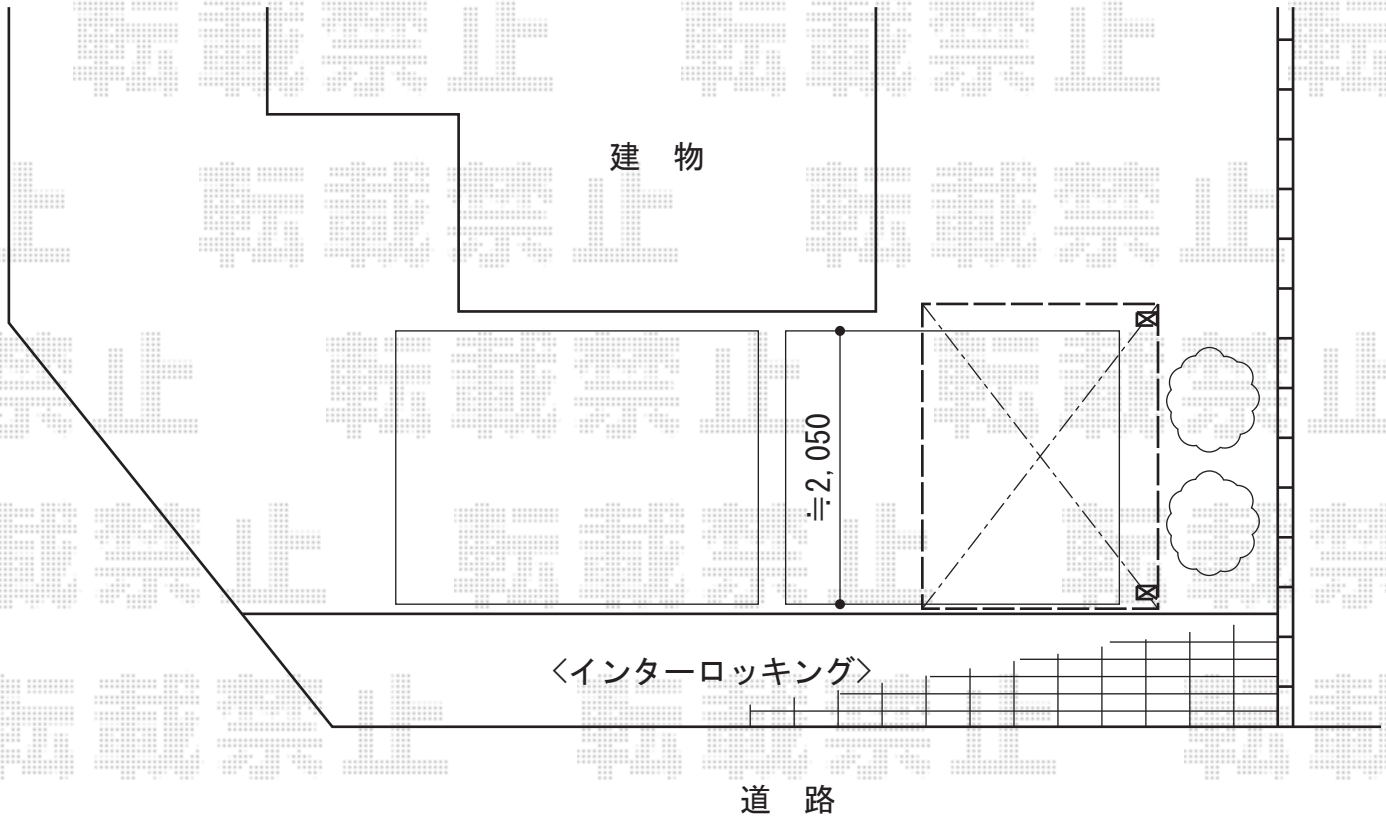

カーブパークシグマIII オープンタイプ 積雪～20cm対応

現場状況や作図制限により概略図の内容と多少の違いが生じることがございます。  
施工時は、現場優先とさせて頂きたく思いますので、お立会い頂き、  
最終のご指示のほど、何卒、宜しくお願い致します。

EX-SHOP  
HTTP://WWW.EX-SHOP.NET

担当：吉岡