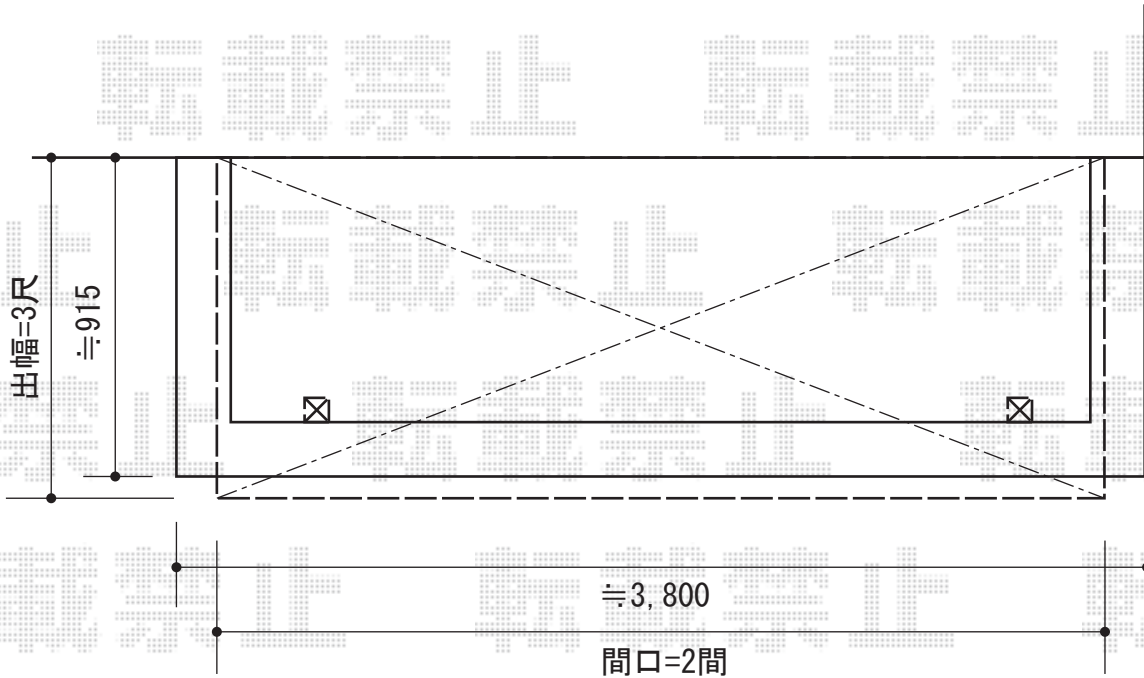

ライザーテラスII R型 屋根タイプ 単体 積雪～20cm対応

トステム ライザーテラスII R型 屋根タイプ 単体積雪～20cm対応
間口=関東間2.0 (柱芯々3,440mm 屋根幅3,660mm)
出幅=3尺 (885mm)
色：ナチュラルシルバー
屋根材：ポリカーボネート (クリアマット/すりガラス調)
柱仕様：柱奥行移動タイプ (柱2本)
施工方法：上止め仕様
柱固定部品仕様：中間用

現場状況や作図制限により概略図の内容と多少の違いが生じることがございます。
施工時は、現場優先とさせて頂きたく思いますので、お立会い頂き、
最終のご指示のほど、何卒、宜しくお願い致します。