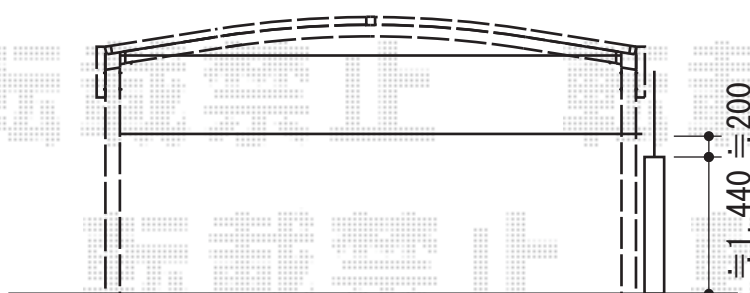

カーブポートシグマⅢ ワイド 積雪～30cm対応

現場状況や作図制限により概略図の内容と多少の違いが生じることがございます。
施工時は、現場優先とさせて頂きたく思いますので、お立会い頂き、
最終のご指示のほど、何卒、宜しくお願い致します。

EX-SHOP
HTTP://WWW.EX-SHOP.NET

担当：吉岡

全ての著作権は、エクスショップに帰属します。当社とのお取引目的外の使用・複製・転載禁止となっております。