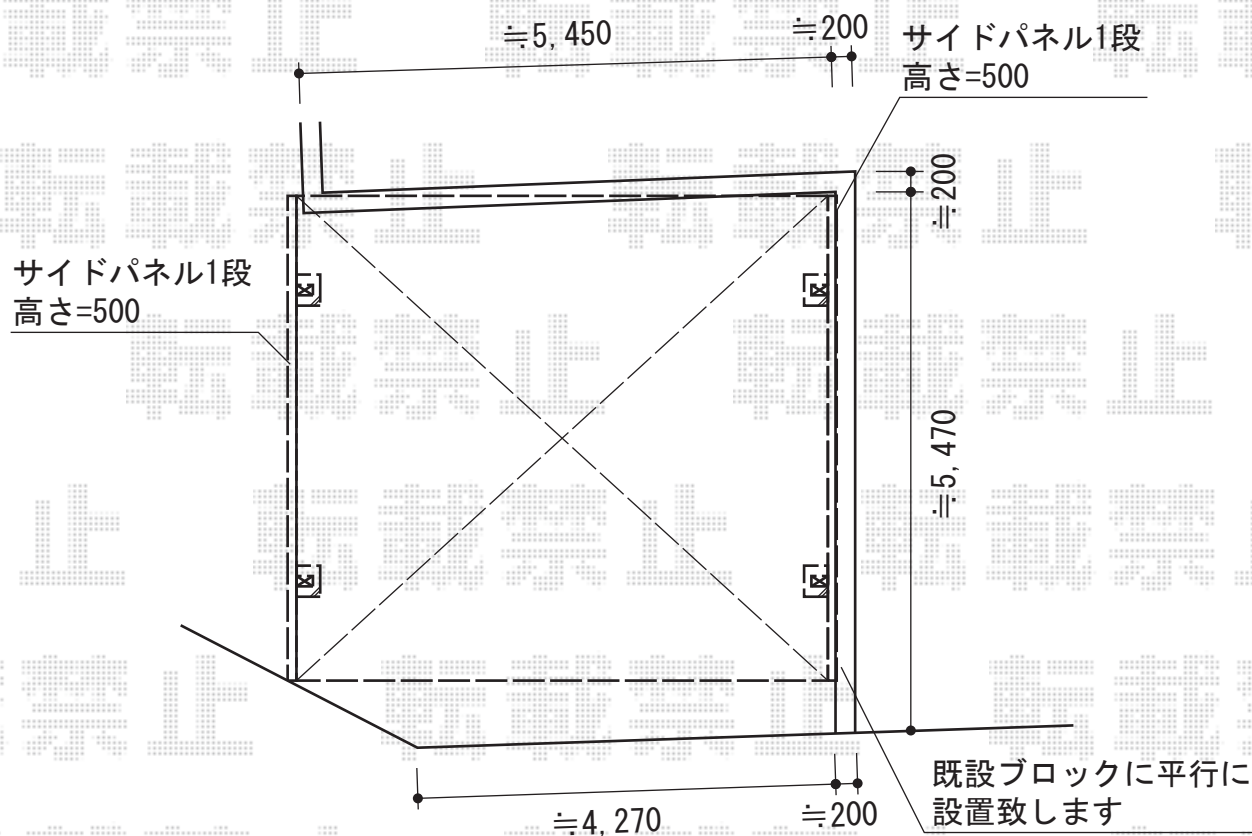

カーブポートシグマⅢ ワイド 積雪～30cm対応

現場状況や作図制限により概略図の内容と多少の違いが生じることがございます。
施工時は、現場優先とさせて頂きたく思いますので、お立会い頂き、
最終のご指示のほど、何卒、宜しくお願い致します。

EX-SHOP
HTTP://WWW.EX-SHOP.NET

担当：吉岡

全ての著作権は、エクスショップに帰属します。当社とのお取引目的外の使用・複製・転載禁止となっております。