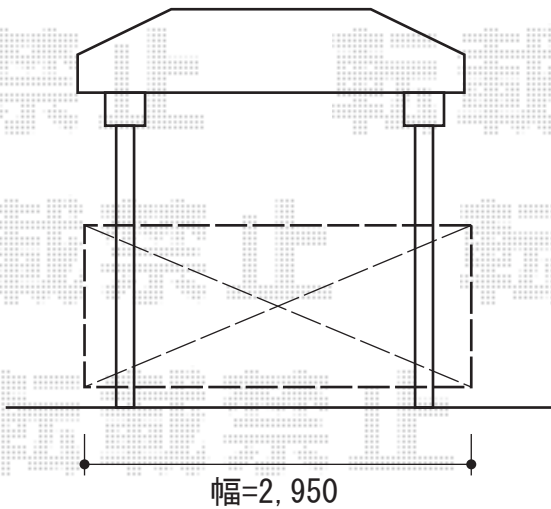

オーバードアS1型 電動式

TOEX オーバードアS1型 電動式
本体 (W×H) = (2,950×1,000mm)
色：アイボリーホワイト
柱仕様：標準柱仕様（有効通過高1,850mm）
駆動：1モーター外観左側駆動/AC100V結線用柱仕様

現場状況や作図制限により概略図の内容と多少の違いが生じることがございます。
施工時は、現場優先とさせて頂きたく思いますので、お立会い頂き、
最終のご指示のほど、何卒、宜しくお願い致します。