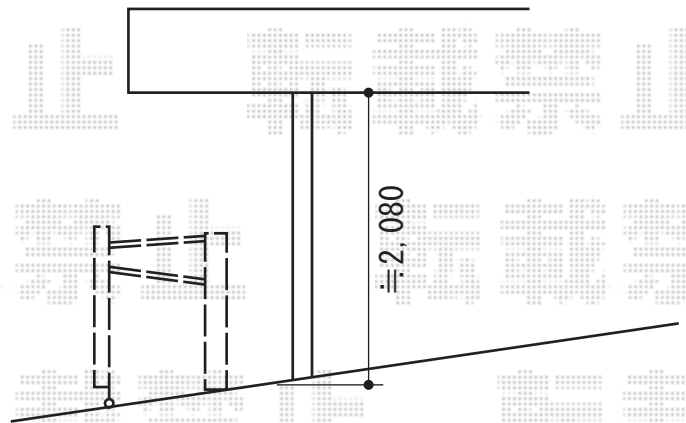

オーバードアS1型 電動式

TOEX オーバードアS1型 電動式
本体 (W×H) = (2,950×1,000mm)
色：アイボリーホワイト
柱仕様：標準柱仕様（有効通過高1,850mm）
駆動：1モーター外観左側駆動/AC100V結線用柱仕様

現場状況や作図制限により概略図の内容と多少の違いが生じることがございます。
施工時は、現場優先とさせて頂きたく思いますので、お立会い頂き、
最終のご指示のほど、何卒、宜しくお願い致します。