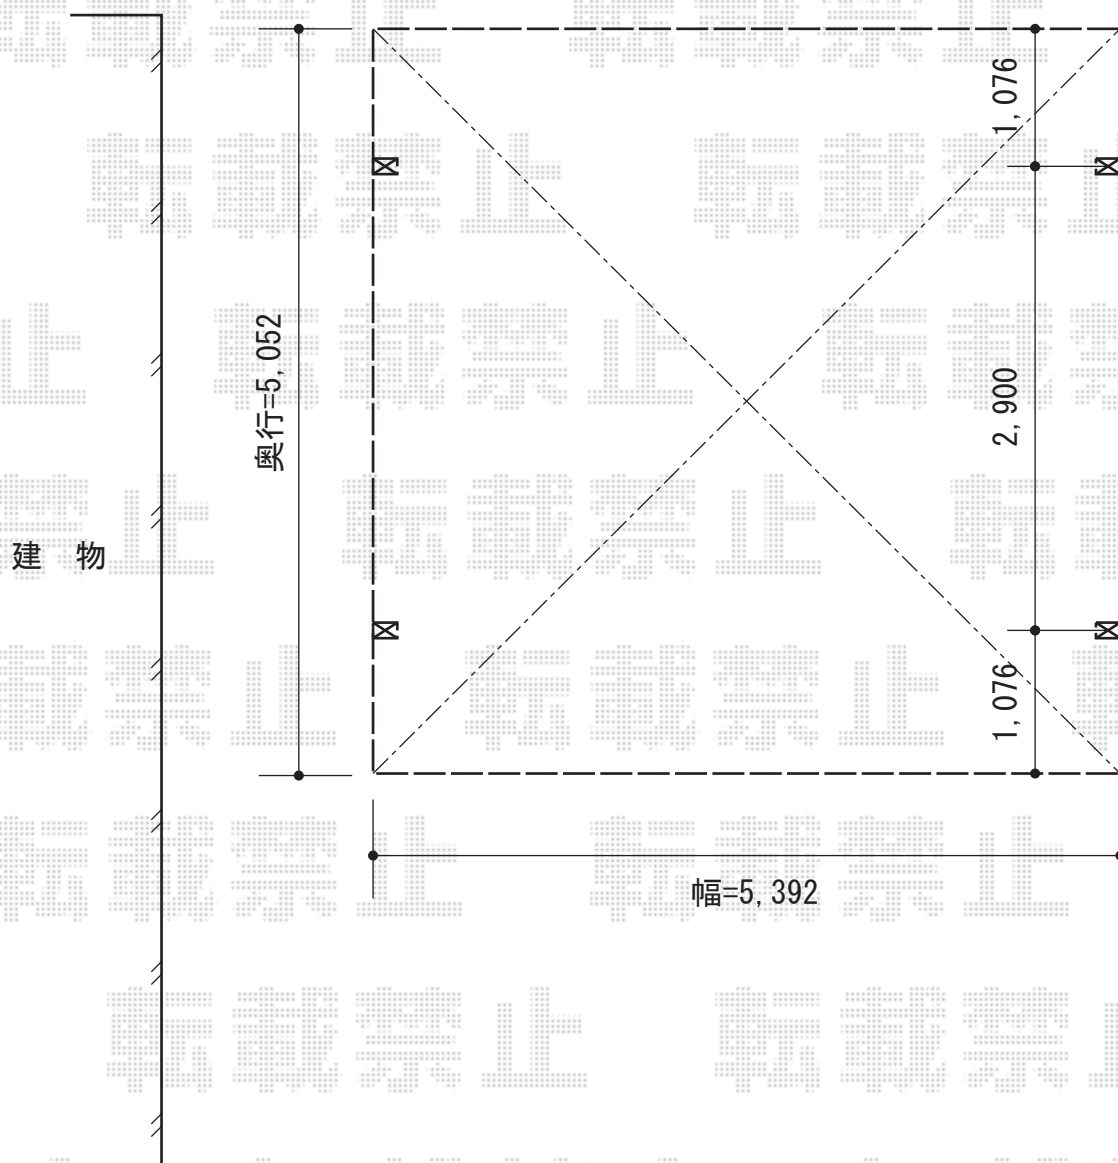

プレシオSPORT ワイド 積雪～20cm対応

Value Select プレシオSPORT ワイド 積雪～20cm対応
幅=5,392mm
奥行=5,052mm
色：ノーブルステン
屋根材：熱線遮断ポリカーボネート（スカイブルーマット調）
柱仕様：ハイルフ柱仕様（有効高 約2,250mm）

現場状況や作図制限により概略図の内容と多少の違いが生じることがございます。
施工時は、現場優先とさせていただきますので、お立会い頂き、
最終のご指示のほど、何卒、宜しくお願い致します。