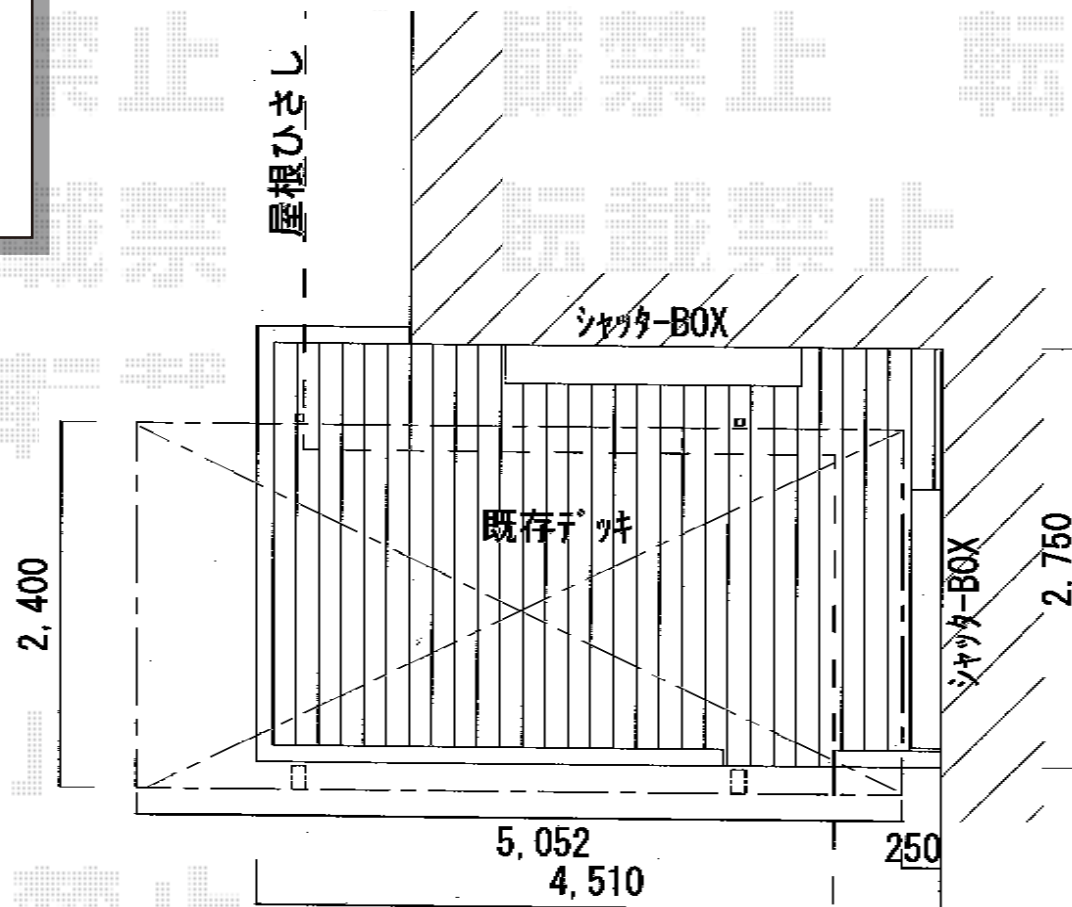

プレシオスポート 積雪～20cm対応

Value Select プレシオスポート積雪～20cm対応
幅=2,400mm
奥行=5,052mm
色：グレースブラウン
屋根材：ポリカーボネート（スカイブルー）
柱仕様：ハイルーフ柱仕様（有効高 約2,250mm）
オプション：着脱式サポート柱（¥27,500）

現場状況や作図制限により概略図の内容と多少の違いが生じることがございます。
施工時は、現場優先とさせて頂きたく思いますので、お立会い頂き、
最終のご指示のほど、何卒、宜しくお願い致します。