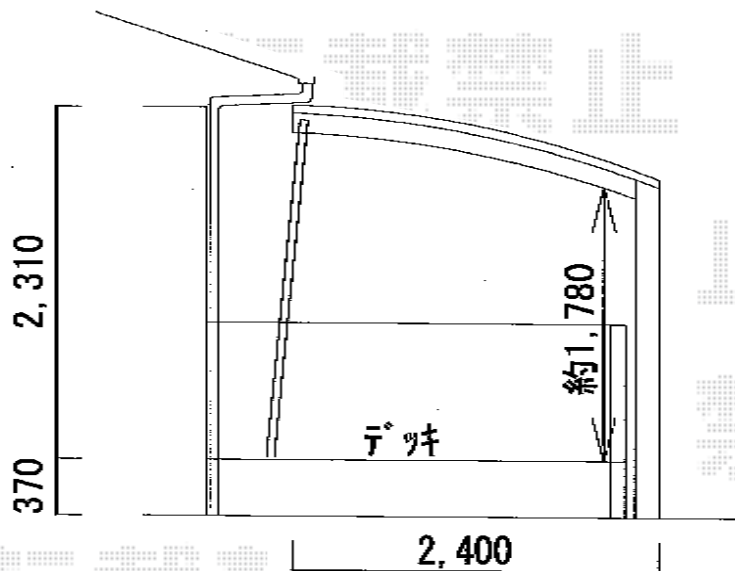

プレシオスポート 積雪～20cm対応

Value Select プレシオスポート積雪～20cm対応
幅=2,400mm
奥行=5,052mm
色：グレースブラウン
屋根材：ポリカーボネート（スカイブルー）
柱仕様：ハイルーフ柱仕様（有効高 約2,250mm）
オプション：着脱式サポート柱（¥27,500）

現場状況や作図制限により概略図の内容と多少の違いが生じることがございます。
施工時は、現場優先とさせて頂きたく思いますので、お立会い頂き、
最終のご指示のほど、何卒、宜しくお願い致します。